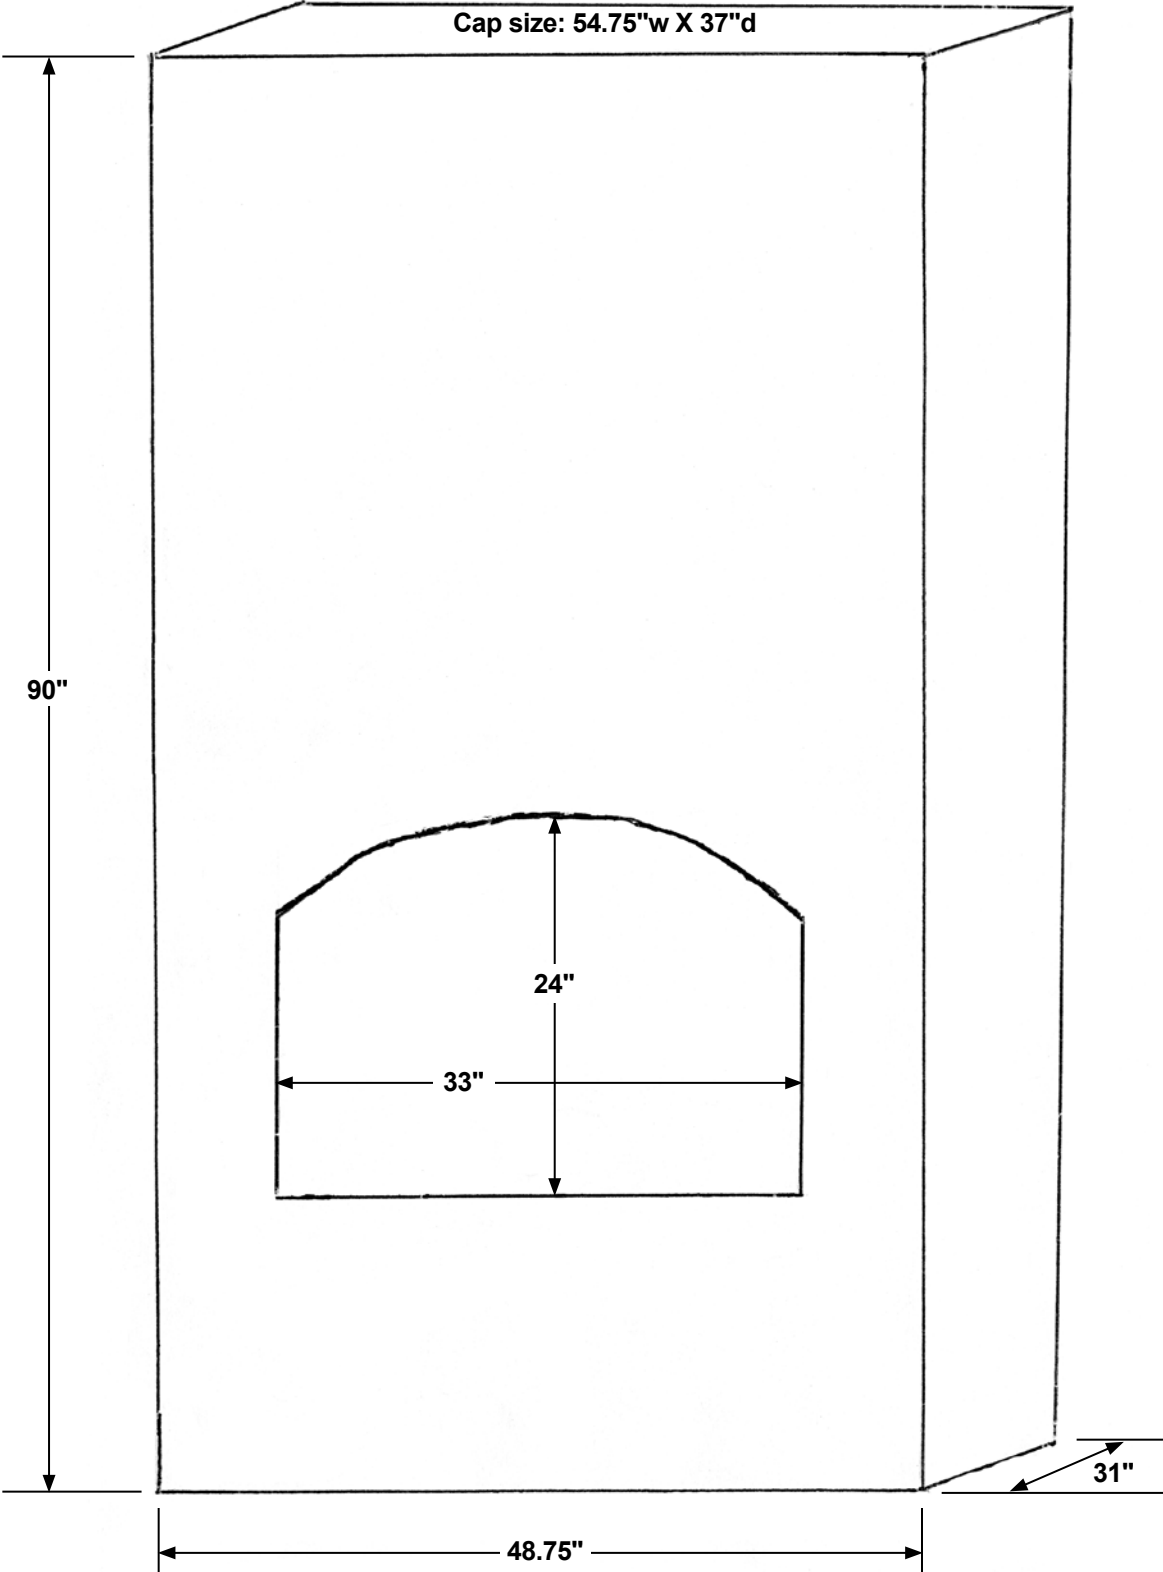

Poco Fireplace with Wood Mantel

LARGO

Corners 38' • Flats 84 sq. ft.

MEZZO

Corners 34 lin. ft. • Flats 65 sq. ft.

MEZZO – 5" setback with tapered shoulder

Corners 32 lin. ft. • Flats 65 sq. ft.

MEZZO — square shoulders

Corners 32 lin. ft. • Flats 65 sq. ft.

MEZZO – fireplace

Corners 32 lin. ft. • Flats 77 sq. ft.

POCO – fireplace

Corners 30 lin. ft. • Flats 54 sq. ft.

POCO MONOLITHIC – fireplace

Corners 30 lin. ft. • Flats 65 sq. ft.

MINI – fireplace

Corners 30 lin. ft. • Flats 43 sq. ft.

MINI MONOLITHIC — fireplace

Corners 28 lin. ft. • Flats 51 sq. ft.

Fire Box — stand alone

Cap Size: 54"w X 37"d

Corners 12 lin. ft. • Flats 20 sq. ft.

Fire Box — against fireplace

Cap Size: 51"w X 37"d

Corners 6 lin. ft. • Flats 19 sq. ft.

48" Wood Box

36" Wood Box

Fire Box — stand alone

Cap Size: 42"w X 37"d

Corners 12 lin. ft. • Flats 16 sq. ft.