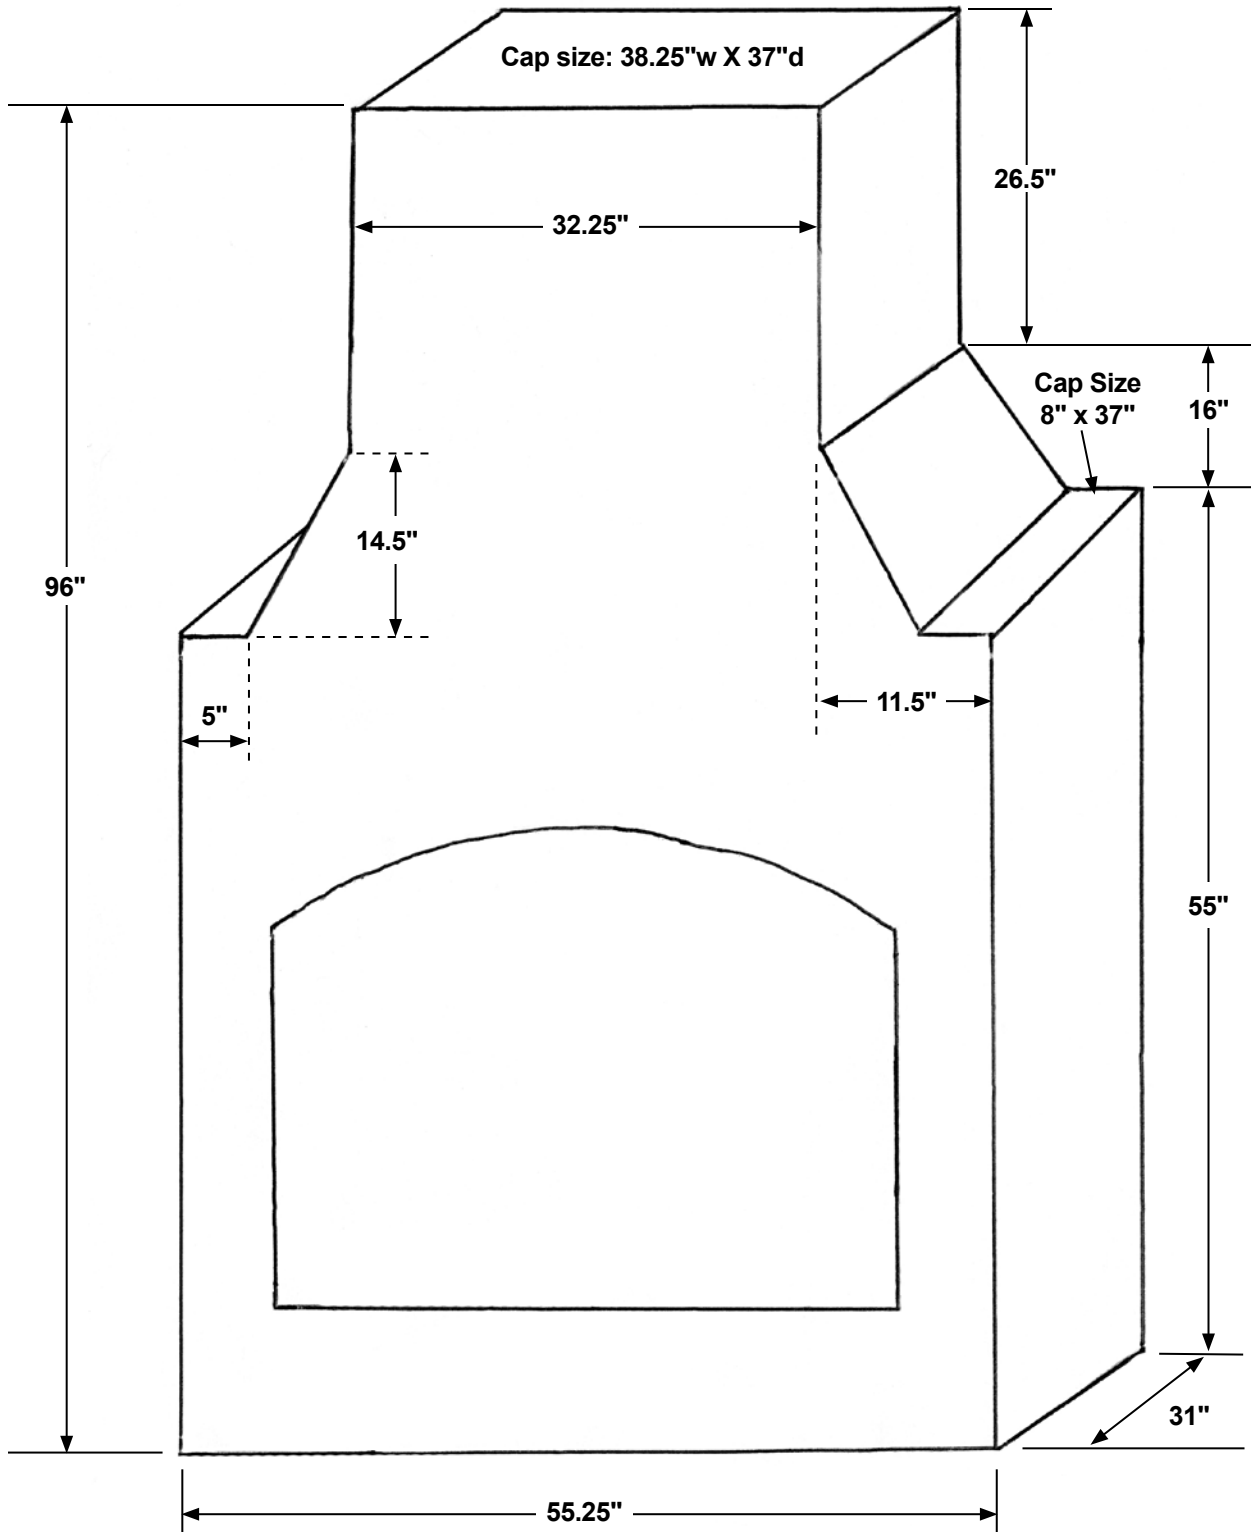

Poco Fireplace with Wood Mantel

LARGO

Corners 38' • Flats 84 sq. ft.

MEZZO

Corners 34 lin. ft. • Flats 65 sq. ft.

MEZZO – 5" setback with tapered shoulder

Corners 32 lin. ft. • Flats 65 sq. ft.

MEZZO — square shoulders

Corners 32 lin. ft. • Flats 65 sq. ft.

MEZZO – fireplace

Corners 32 lin. ft. • Flats 77 sq. ft.

POCO – fireplace

Corners 30 lin. ft. • Flats 54 sq. ft.

POCO MONOLITHIC – fireplace

Corners 30 lin. ft. • Flats 65 sq. ft.

MINI – fireplace

Corners 30 lin. ft. • Flats 43 sq. ft.

MINI MONOLITHIC — fireplace

Corners 28 lin. ft. • Flats 51 sq. ft.

Fire Box — stand alone

Cap Size: 54"w X 37"d

Corners 12 lin. ft. • Flats 20 sq. ft.