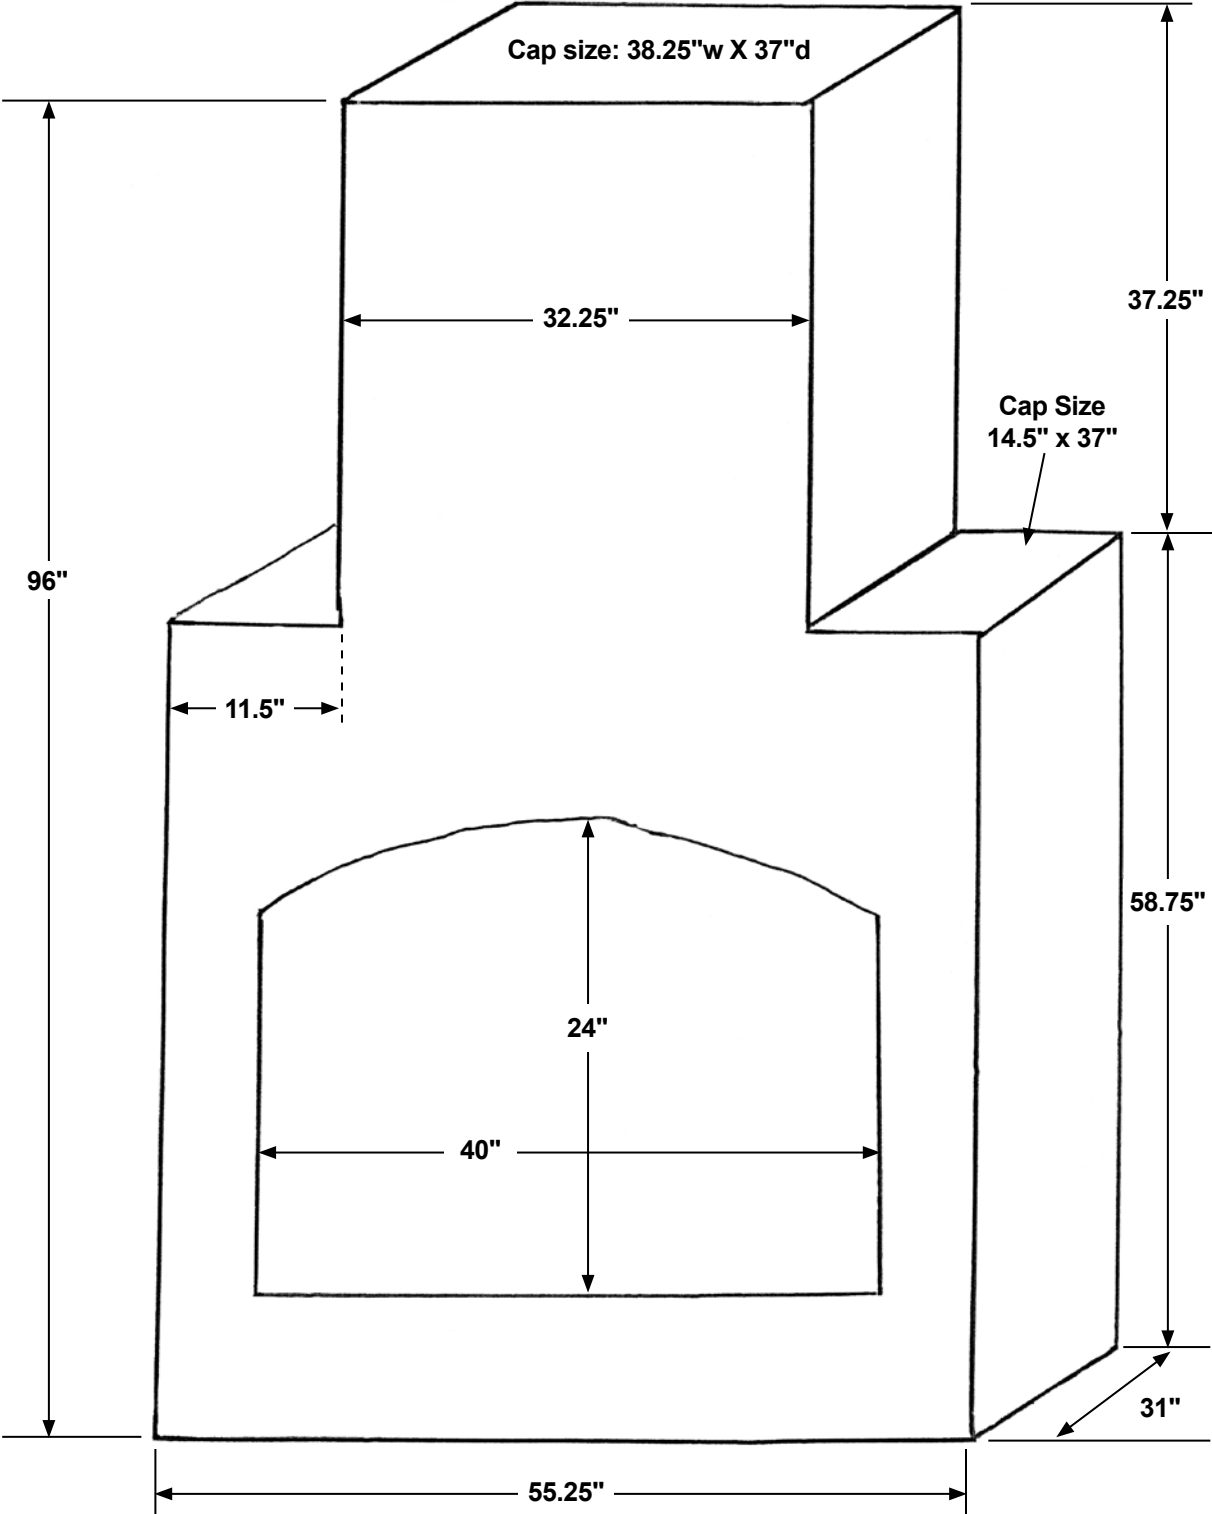

Poco Fireplace with Wood Mantel

LARGO

Corners 38' • Flats 84 sq. ft.

MEZZO

Corners 34 lin. ft. • Flats 65 sq. ft.

MEZZO – 5" setback with tapered shoulder

Corners 32 lin. ft. • Flats 65 sq. ft.

MEZZO — square shoulders

Corners 32 lin. ft. • Flats 65 sq. ft.

MEZZO – fireplace

Corners 32 lin. ft. • Flats 77 sq. ft.

POCO – fireplace

Corners 30 lin. ft. • Flats 54 sq. ft.

POCO MONOLITHIC – fireplace

Corners 30 lin. ft. • Flats 65 sq. ft.

MINI – fireplace

Corners 30 lin. ft. • Flats 43 sq. ft.

MINI MONOLITHIC — fireplace

Corners 28 lin. ft. • Flats 51 sq. ft.

Fire Box — stand alone

Cap Size: 54"w X 37"d

Corners 12 lin. ft. • Flats 20 sq. ft.

Fire Box — against fireplace

Cap Size: 51"w X 37"d

Corners 6 lin. ft. • Flats 19 sq. ft.

48" Wood Box

36" Wood Box

Fire Box — stand alone

Cap Size: 42"w X 37"d

Corners 12 lin. ft. • Flats 16 sq. ft.