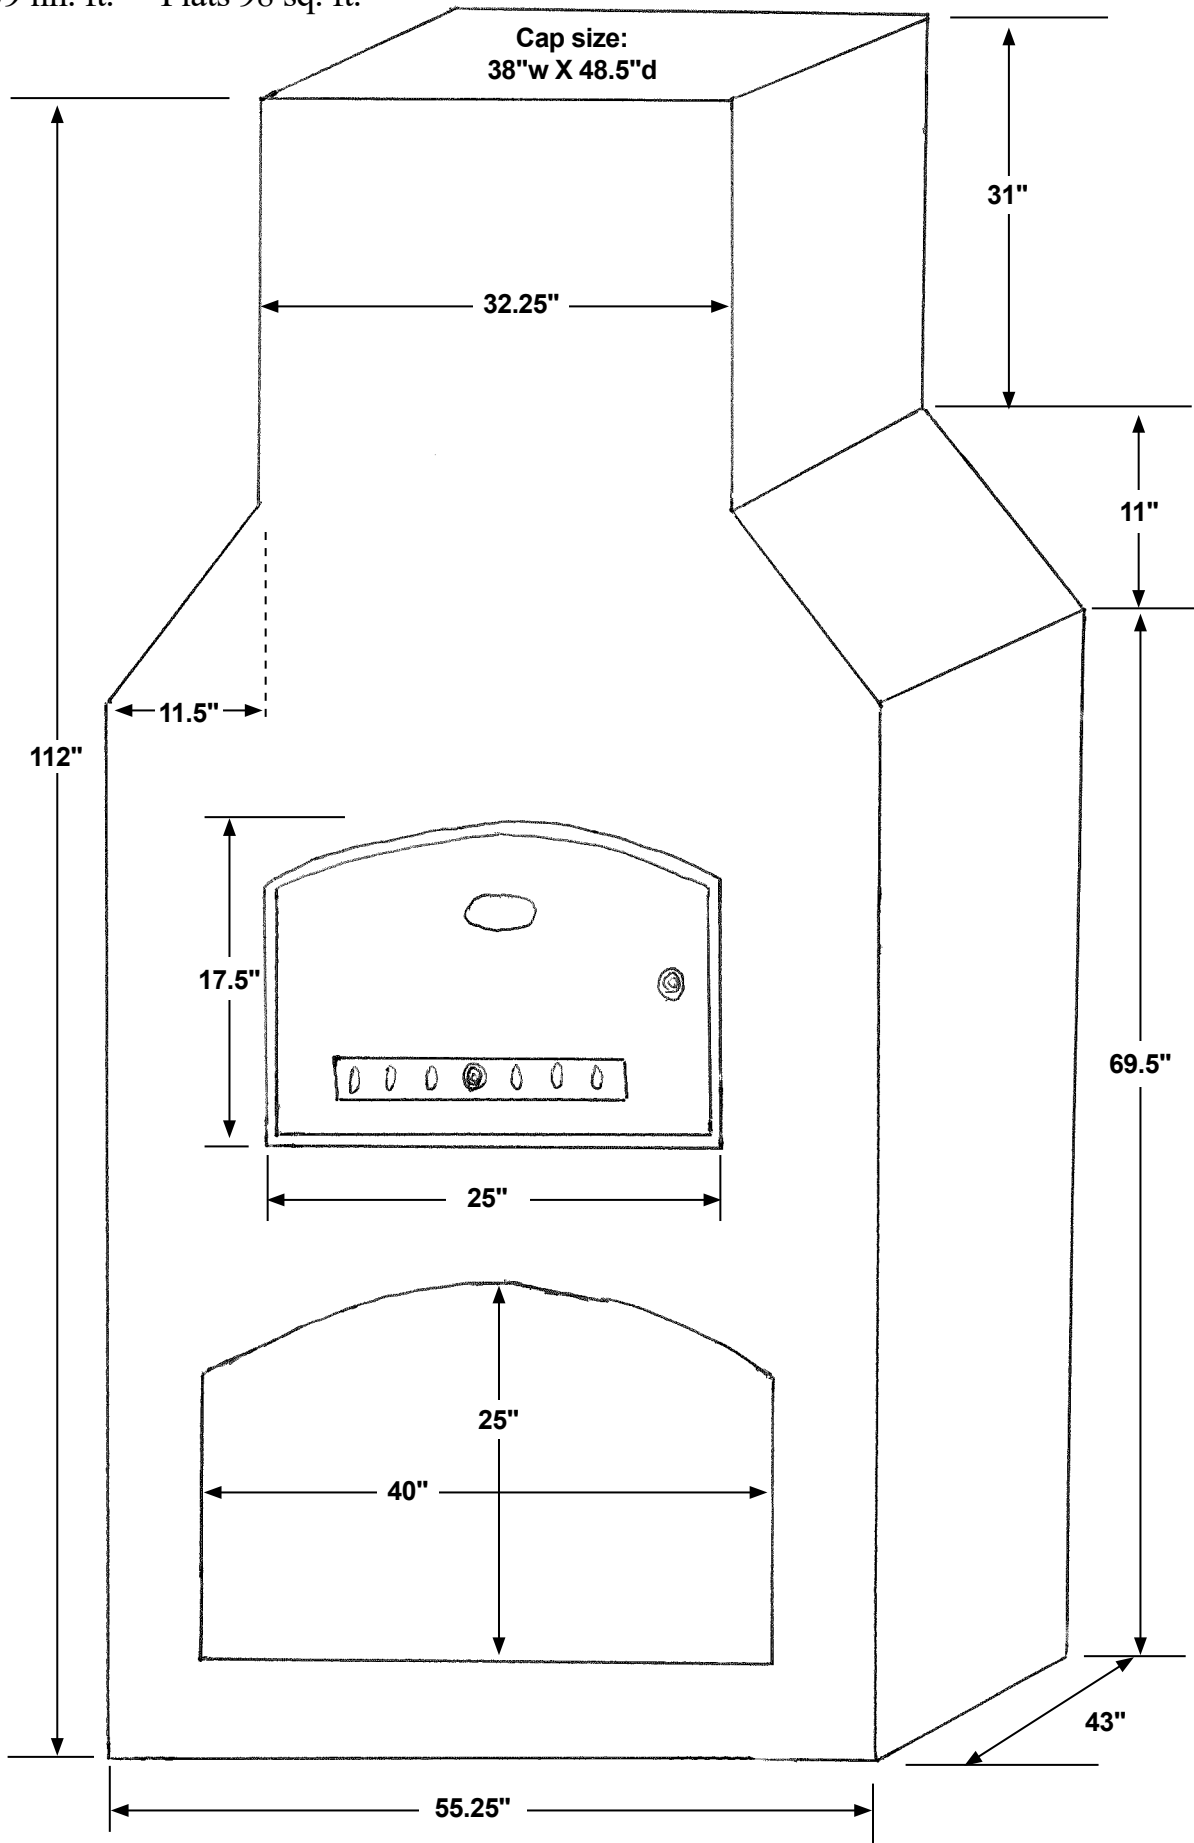

Fire Box — against fireplace

Cap Size: 51"w X 37"d

Corners 6 lin. ft. • Flats 19 sq. ft.

48" Wood Box

36" Wood Box

Fire Box — stand alone

Cap Size: 42"w X 37"d

Corners 12 lin. ft. • Flats 16 sq. ft.

Fire Box — against fireplace

Cap Size: 39"w X 37"d

Corners 6 lin. ft. • Flats 14 sq. ft.

Fire Box — stand alone

Cap Size: 54"w X 37"d

Corners 12 lin. ft. • Flats 20 sq. ft.

Fire Box — against fireplace

Cap Size: 51"w X 37"d

Corners 6 lin. ft. • Flats 19 sq. ft.

42" Wood Box

Fire Pit

Scratch Coat • Firebrick inside

Standard Sizes

Outside Dimensions	Inside Pit Dimensions
36"	26"
42"	32"
48"	38"

COLUMNS

Seat Wall
Standard Sizes
2', 4', 6', 8'

FIESTA MINI

Corners 35 lin. ft. • Flats 73 sq. ft.

FIESTA POCO

Corners 37 lin. ft. • Flats 84 sq. ft.

FIESTA MEZZO

Corners 39 lin. ft. • Flats 98 sq. ft.

FIESTA LARGO

Corners 41 lin. ft. • Flats 115 sq. ft.