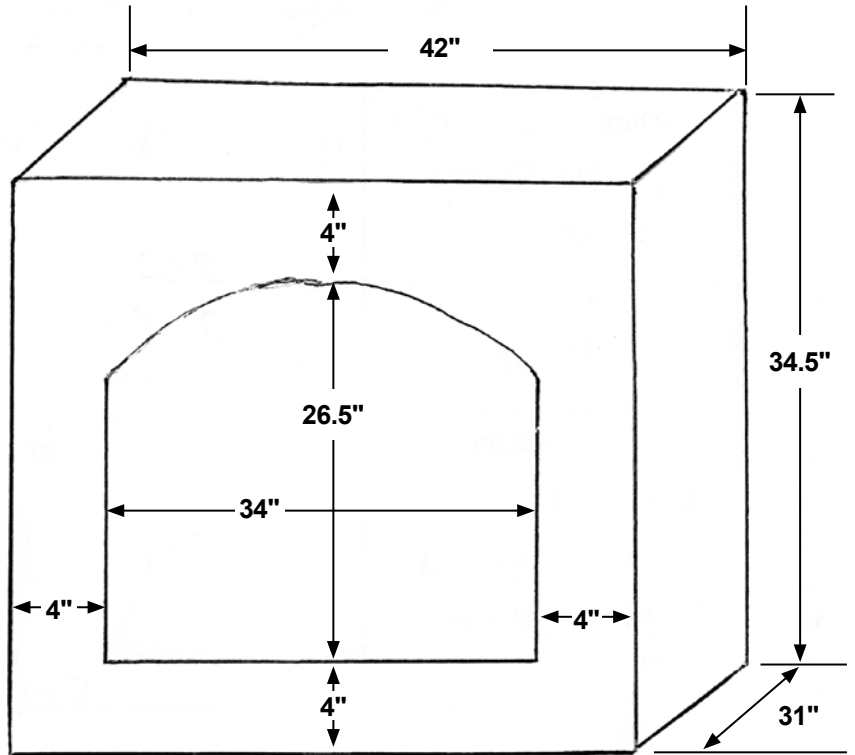

Fire Box — against fireplace

Cap Size: 51"w X 37"d

Corners 6 lin. ft. • Flats 19 sq. ft.

48" Wood Box

36" Wood Box

Fire Box — stand alone

Cap Size: 42"w X 37"d

Corners 12 lin. ft. • Flats 16 sq. ft.

Fire Box — against fireplace

Cap Size: 39"w X 37"d

Corners 6 lin. ft. • Flats 14 sq. ft.

Fire Box — stand alone

Cap Size: 54"w X 37"d

Corners 12 lin. ft. • Flats 20 sq. ft.

Fire Box — against fireplace

Cap Size: 51"w X 37"d

Corners 6 lin. ft. • Flats 19 sq. ft.

42" Wood Box

Fire Pit

Scratch Coat • Firebrick inside

Standard Sizes

Outside Dimensions	Inside Pit Dimensions
36"	26"
42"	32"
48"	38"

COLUMNS

Seat Wall
Standard Sizes
2', 4', 6', 8'

FIESTA MINI

Corners 35 lin. ft. • Flats 73 sq. ft.

FIESTA POCO

Corners 37 lin. ft. • Flats 84 sq. ft.

FIESTA MEZZO

Corners 39 lin. ft. • Flats 98 sq. ft.

FIESTA LARGO

Corners 41 lin. ft. • Flats 115 sq. ft.