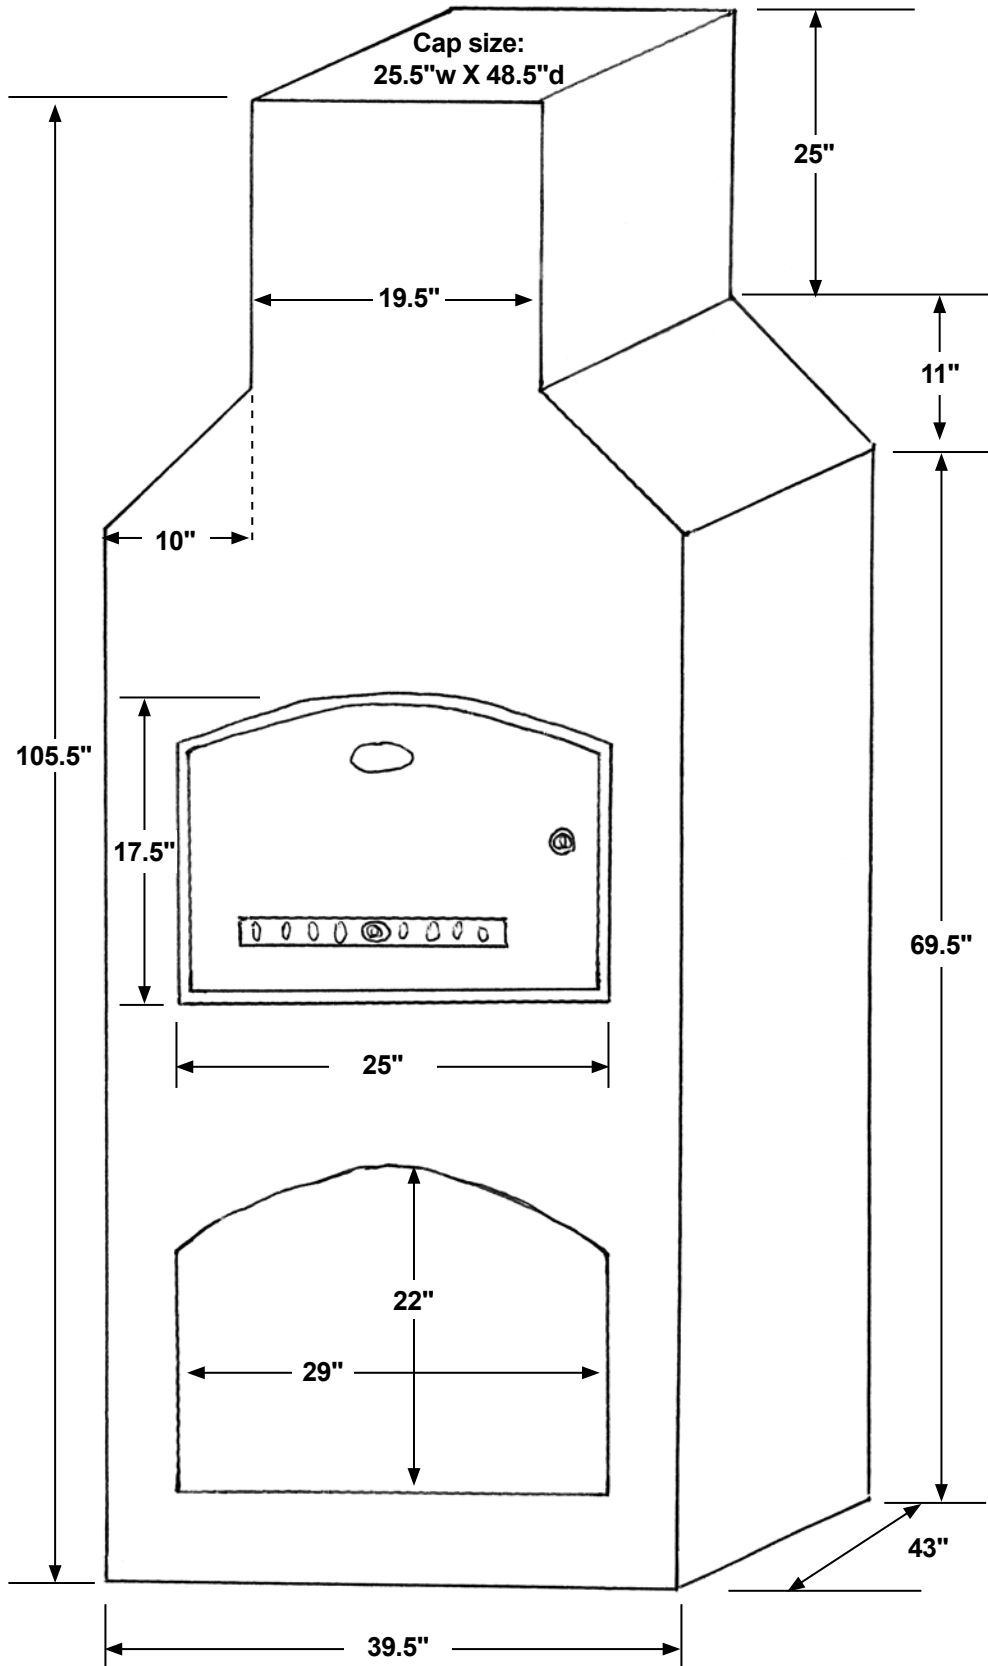

Fire Box — against fireplace

Cap Size: 51"w X 37"d

Corners 6 lin. ft. • Flats 19 sq. ft.

48" Wood Box

36" Wood Box

Fire Box — stand alone

Cap Size: 42"w X 37"d

Corners 12 lin. ft. • Flats 16 sq. ft.

Fire Box — against fireplace

Cap Size: 39"w X 37"d

Corners 6 lin. ft. • Flats 14 sq. ft.

Fire Box — stand alone

Cap Size: 54"w X 37"d

Corners 12 lin. ft. • Flats 20 sq. ft.

Fire Box — against fireplace

Cap Size: 51"w X 37"d

Corners 6 lin. ft. • Flats 19 sq. ft.

42" Wood Box

Fire Pit

Scratch Coat • Firebrick inside

Standard Sizes

Outside Dimensions	Inside Pit Dimensions
36"	26"
42"	32"
48"	38"

COLUMNS

Seat Wall
Standard Sizes
2', 4', 6', 8'

FIESTA MINI

Corners 35 lin. ft. • Flats 73 sq. ft.

FIESTA POCO

Corners 37 lin. ft. • Flats 84 sq. ft.

FIESTA MEZZO

Corners 39 lin. ft. • Flats 98 sq. ft.

FIESTA LARGO

Corners 41 lin. ft. • Flats 115 sq. ft.