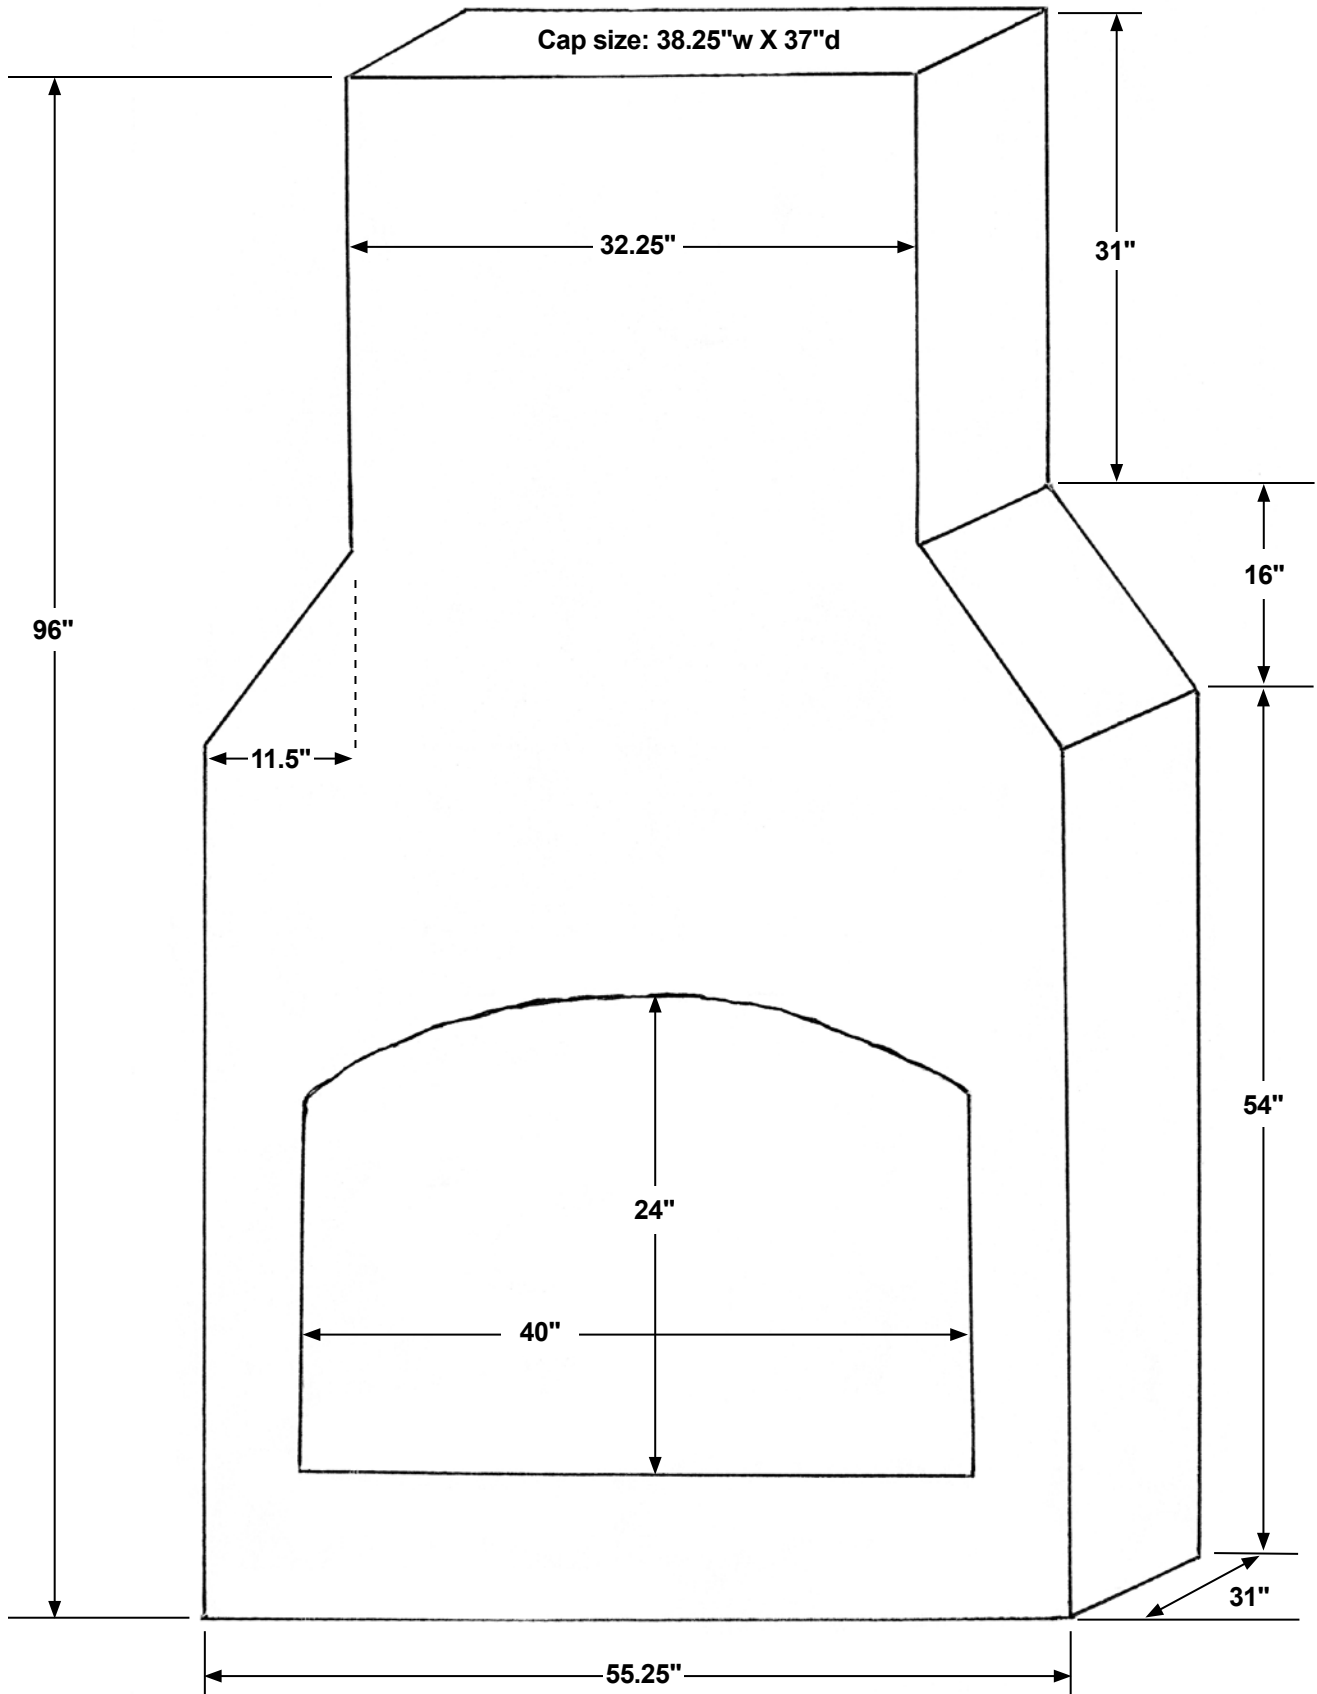

Poco Fireplace with Wood Mantel

LARGO

Corners 38' • Flats 84 sq. ft.

MEZZO

Corners 34 lin. ft. • Flats 65 sq. ft.

MEZZO – 5" setback with tapered shoulder

Corners 32 lin. ft. • Flats 65 sq. ft.

MEZZO — square shoulders

Corners 32 lin. ft. • Flats 65 sq. ft.

MEZZO – fireplace

Corners 32 lin. ft. • Flats 77 sq. ft.

POCO – fireplace

Corners 30 lin. ft. • Flats 54 sq. ft.

POCO MONOLITHIC – fireplace

Corners 30 lin. ft. • Flats 65 sq. ft.

MINI – fireplace

Corners 30 lin. ft. • Flats 43 sq. ft.

MINI MONOLITHIC — fireplace

Corners 28 lin. ft. • Flats 51 sq. ft.

Fire Box — stand alone

Cap Size: 54"w X 37"d

Corners 12 lin. ft. • Flats 20 sq. ft.

FIESTA MINI

Corners 35 lin. ft. • Flats 73 sq. ft.

FIESTA POCO

Corners 37 lin. ft. • Flats 84 sq. ft.

FIESTA MEZZO

Corners 39 lin. ft. • Flats 98 sq. ft.

FIESTA LARGO

Corners 41 lin. ft. • Flats 115 sq. ft.