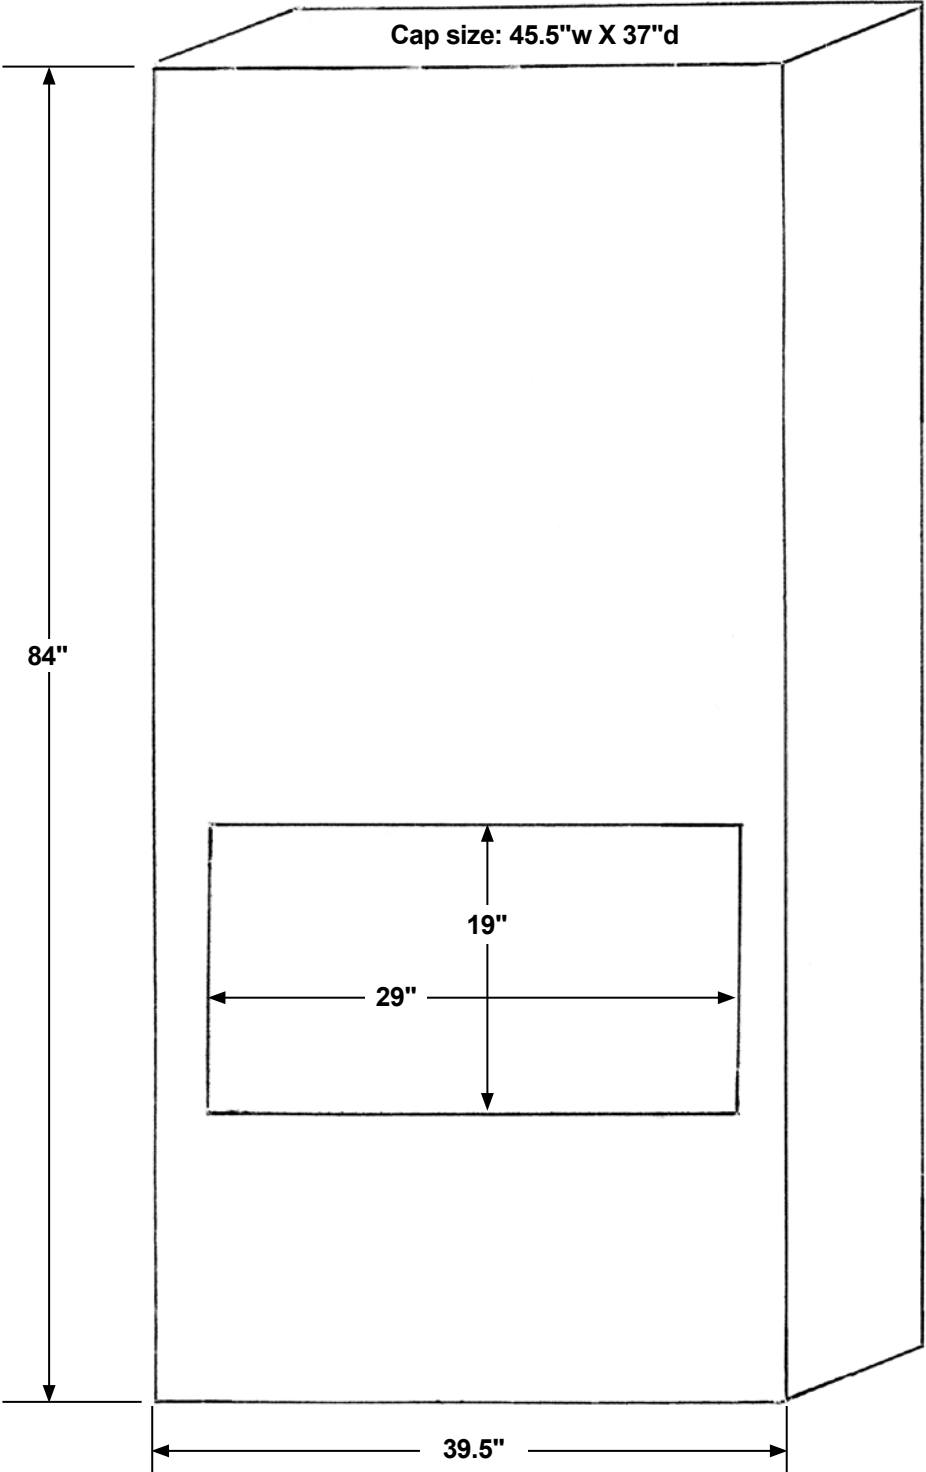

Corners 32 lin. ft. • Flats 65 sq. ft.

MEZZO – fireplace

Corners 32 lin. ft. • Flats 77 sq. ft.

POCO – fireplace

Corners 30 lin. ft. • Flats 54 sq. ft.

POCO MONOLITHIC – fireplace

Corners 30 lin. ft. • Flats 65 sq. ft.

MINI – fireplace

Corners 30 lin. ft. • Flats 43 sq. ft.

MINI MONOLITHIC — fireplace

Corners 28 lin. ft. • Flats 51 sq. ft.

Fire Box — stand alone

Cap Size: 54"w X 37"d

Corners 12 lin. ft. • Flats 20 sq. ft.

Fire Box — against fireplace

Cap Size: 51"w X 37"d

Corners 6 lin. ft. • Flats 19 sq. ft.

48" Wood Box

36" Wood Box

Fire Box — stand alone

Cap Size: 42"w X 37"d

Corners 12 lin. ft. • Flats 16 sq. ft.

Fire Box — against fireplace

Cap Size: 39"w X 37"d

Corners 6 lin. ft. • Flats 14 sq. ft.

Fire Box — stand alone

Cap Size: 54"w X 37"d

Corners 12 lin. ft. • Flats 20 sq. ft.

Fire Box — against fireplace

Cap Size: 51"w X 37"d