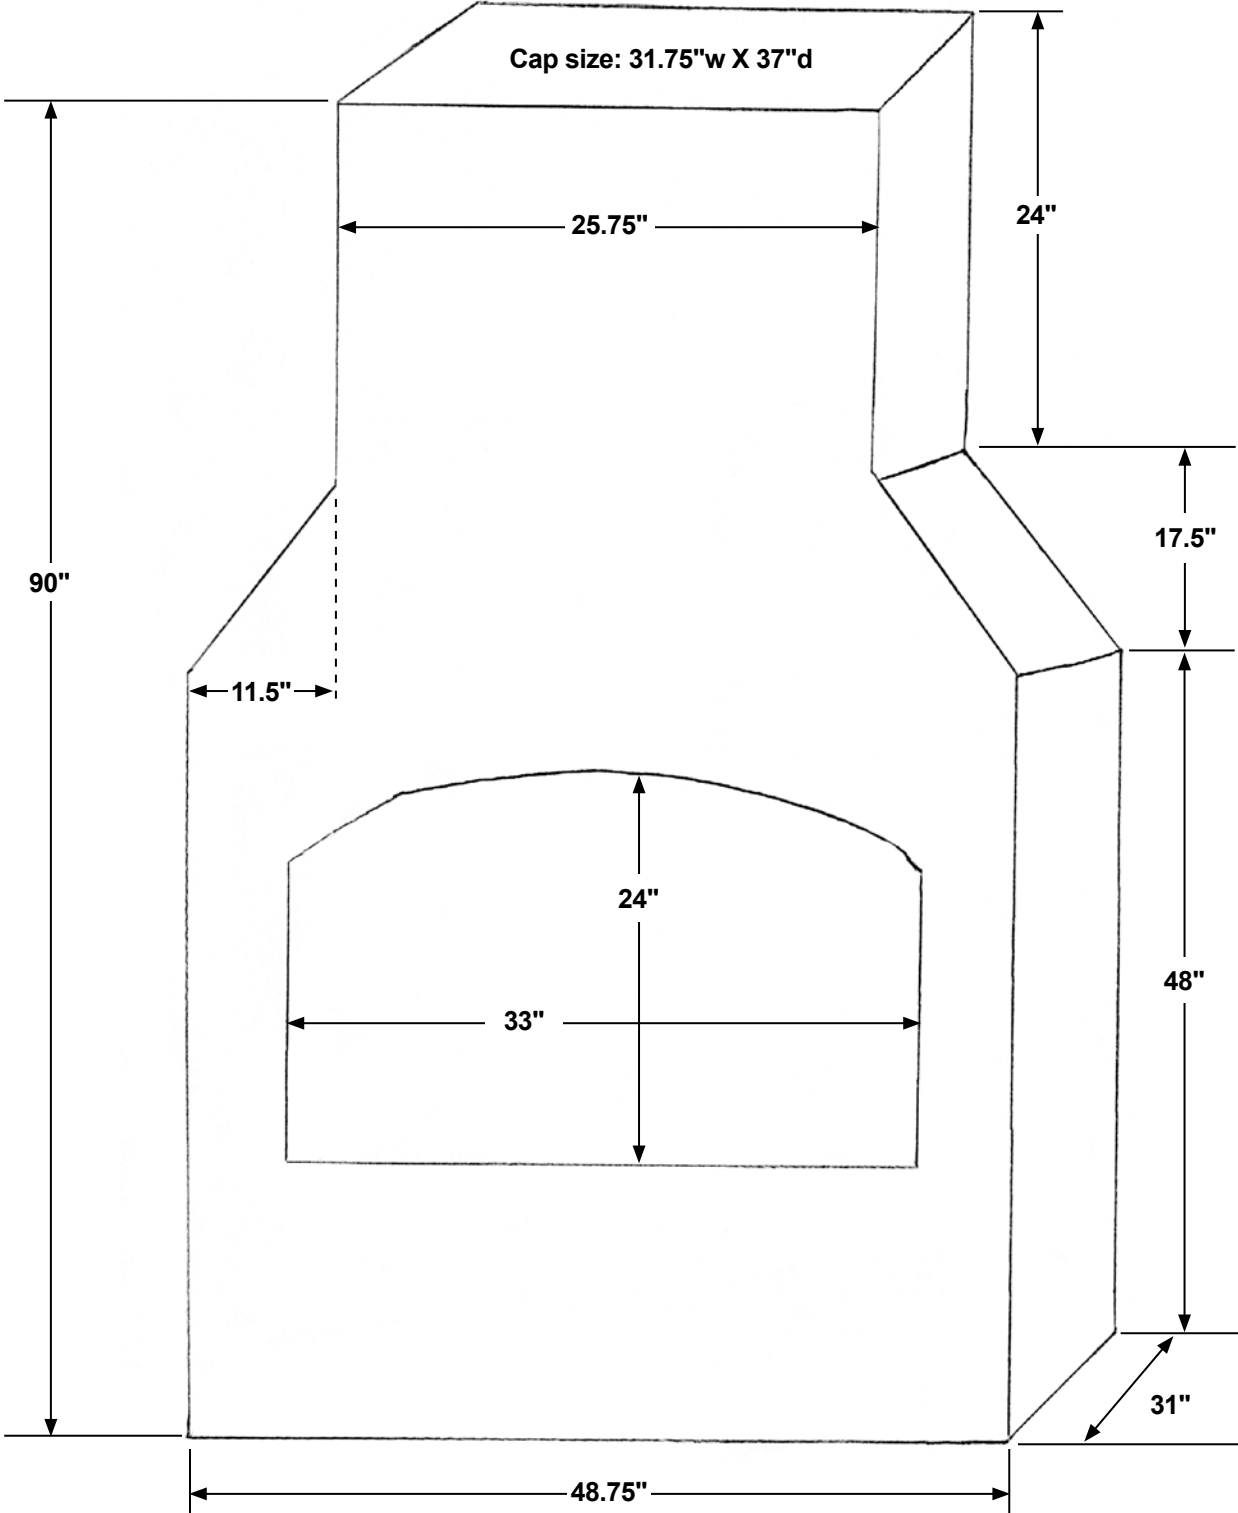

Poco Fireplace with Wood Mantel

LARGO

Corners 38' • Flats 84 sq. ft.

MEZZO

Corners 34 lin. ft. • Flats 65 sq. ft.

MEZZO – 5" setback with tapered shoulder

Corners 32 lin. ft. • Flats 65 sq. ft.

MEZZO — square shoulders

Corners 32 lin. ft. • Flats 65 sq. ft.

MEZZO – fireplace

Corners 32 lin. ft. • Flats 77 sq. ft.

POCO – fireplace

Corners 30 lin. ft. • Flats 54 sq. ft.

POCO MONOLITHIC – fireplace

Corners 30 lin. ft. • Flats 65 sq. ft.

MINI – fireplace

Corners 30 lin. ft. • Flats 43 sq. ft.

MINI MONOLITHIC — fireplace

Corners 28 lin. ft. • Flats 51 sq. ft.

Fire Box — stand alone

Cap Size: 54"w X 37"d

Corners 12 lin. ft. • Flats 20 sq. ft.

Fire Box — against fireplace

Cap Size: 51"w X 37"d

Corners 6 lin. ft. • Flats 19 sq. ft.

48" Wood Box

36" Wood Box

Fire Box — stand alone

Cap Size: 42"w X 37"d

Corners 12 lin. ft. • Flats 16 sq. ft.