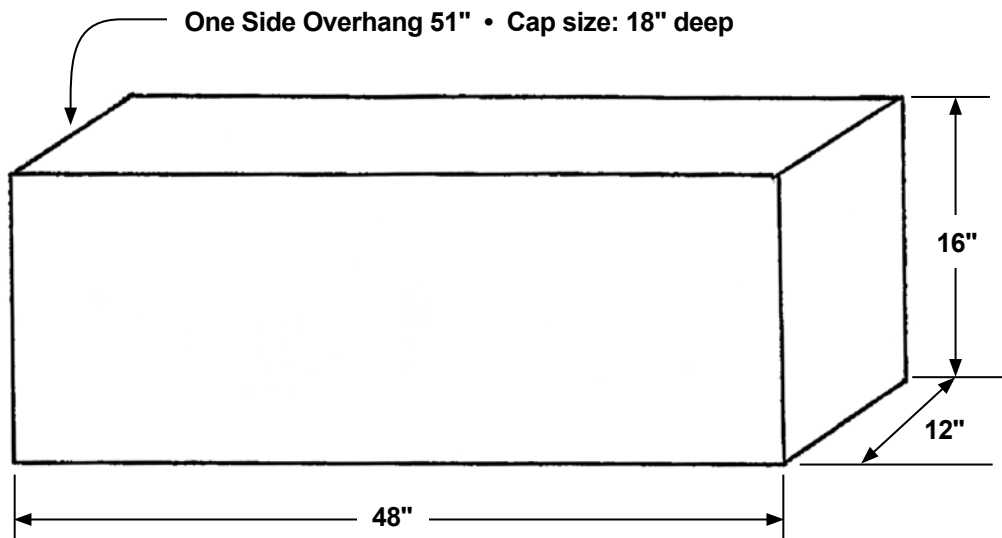

Fire Box — against fireplace

Cap Size: 39"w X 37"d

Corners 6 lin. ft. • Flats 14 sq. ft.

Fire Box — stand alone

Cap Size: 54"w X 37"d

Corners 12 lin. ft. • Flats 20 sq. ft.

Fire Box — against fireplace

Cap Size: 51"w X 37"d

Corners 6 lin. ft. • Flats 19 sq. ft.

42" Wood Box

Fire Pit

Scratch Coat • Firebrick inside

Standard Sizes

Outside Dimensions	Inside Pit Dimensions
36"	26"
42"	32"
48"	38"

COLUMNS

Seat Wall
Standard Sizes
2', 4', 6', 8'

FIESTA MINI

Corners 35 lin. ft. • Flats 73 sq. ft.

FIESTA POCO

Corners 37 lin. ft. • Flats 84 sq. ft.

FIESTA MEZZO

Corners 39 lin. ft. • Flats 98 sq. ft.

FIESTA LARGO

Corners 41 lin. ft. • Flats 115 sq. ft.