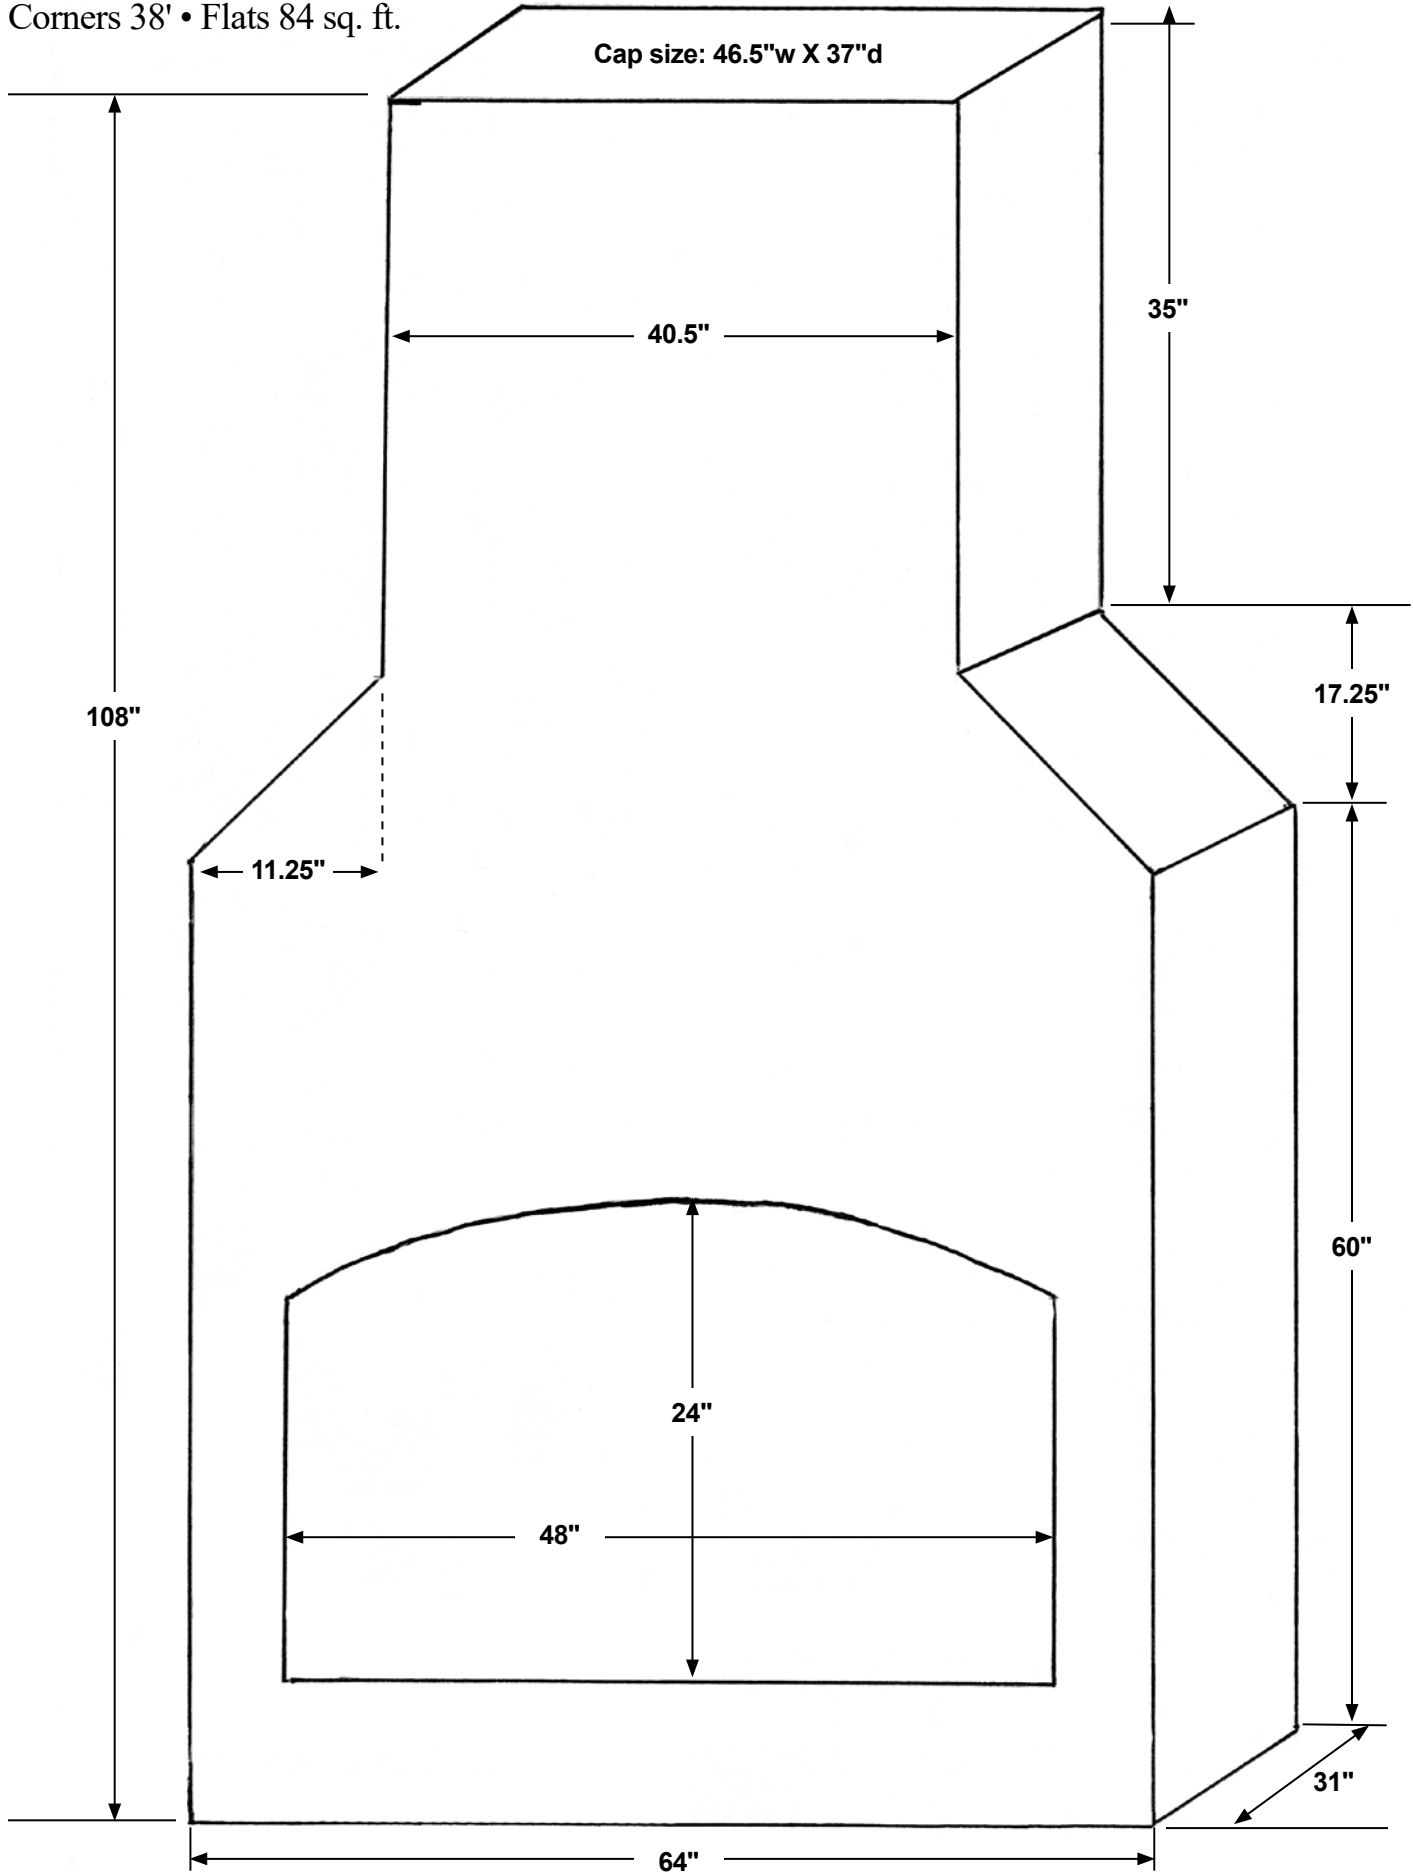

Poco Fireplace with Wood Mantel

LARGO

Corners 38' • Flats 84 sq. ft.

MEZZO

Corners 34 lin. ft. • Flats 65 sq. ft.

MEZZO – 5" setback with tapered shoulder

Corners 32 lin. ft. • Flats 65 sq. ft.

MEZZO — square shoulders

MINI – fireplace

Corners 30 lin. ft. • Flats 43 sq. ft.

MINI MONOLITHIC — fireplace

Corners 28 lin. ft. • Flats 51 sq. ft.

Fire Box — stand alone

Cap Size: 54"w X 37"d

Corners 12 lin. ft. • Flats 20 sq. ft.