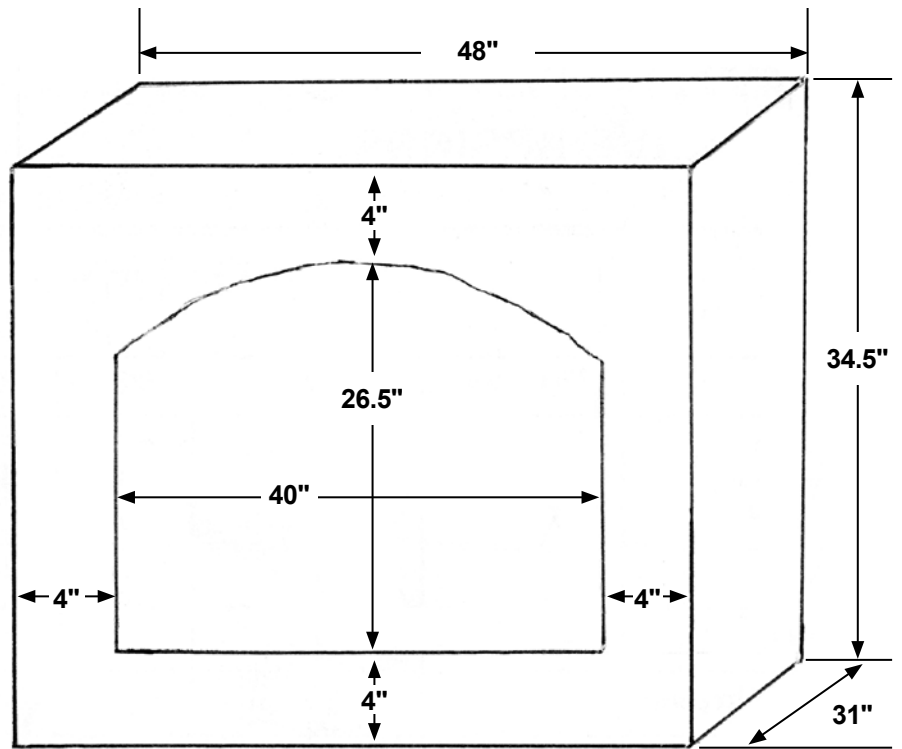

Corners 32 lin. ft. • Flats 65 sq. ft.

MEZZO – fireplace

Corners 32 lin. ft. • Flats 77 sq. ft.

POCO – fireplace

Corners 30 lin. ft. • Flats 54 sq. ft.

POCO MONOLITHIC – fireplace

Corners 30 lin. ft. • Flats 65 sq. ft.

MINI – fireplace

Corners 30 lin. ft. • Flats 43 sq. ft.

MINI MONOLITHIC — fireplace

Corners 28 lin. ft. • Flats 51 sq. ft.

Fire Box — stand alone

Cap Size: 54"w X 37"d

Corners 12 lin. ft. • Flats 20 sq. ft.

Fire Box — against fireplace

Cap Size: 51"w X 37"d

Corners 6 lin. ft. • Flats 19 sq. ft.

48" Wood Box

36" Wood Box

Fire Box — stand alone

Cap Size: 42"w X 37"d

Corners 12 lin. ft. • Flats 16 sq. ft.