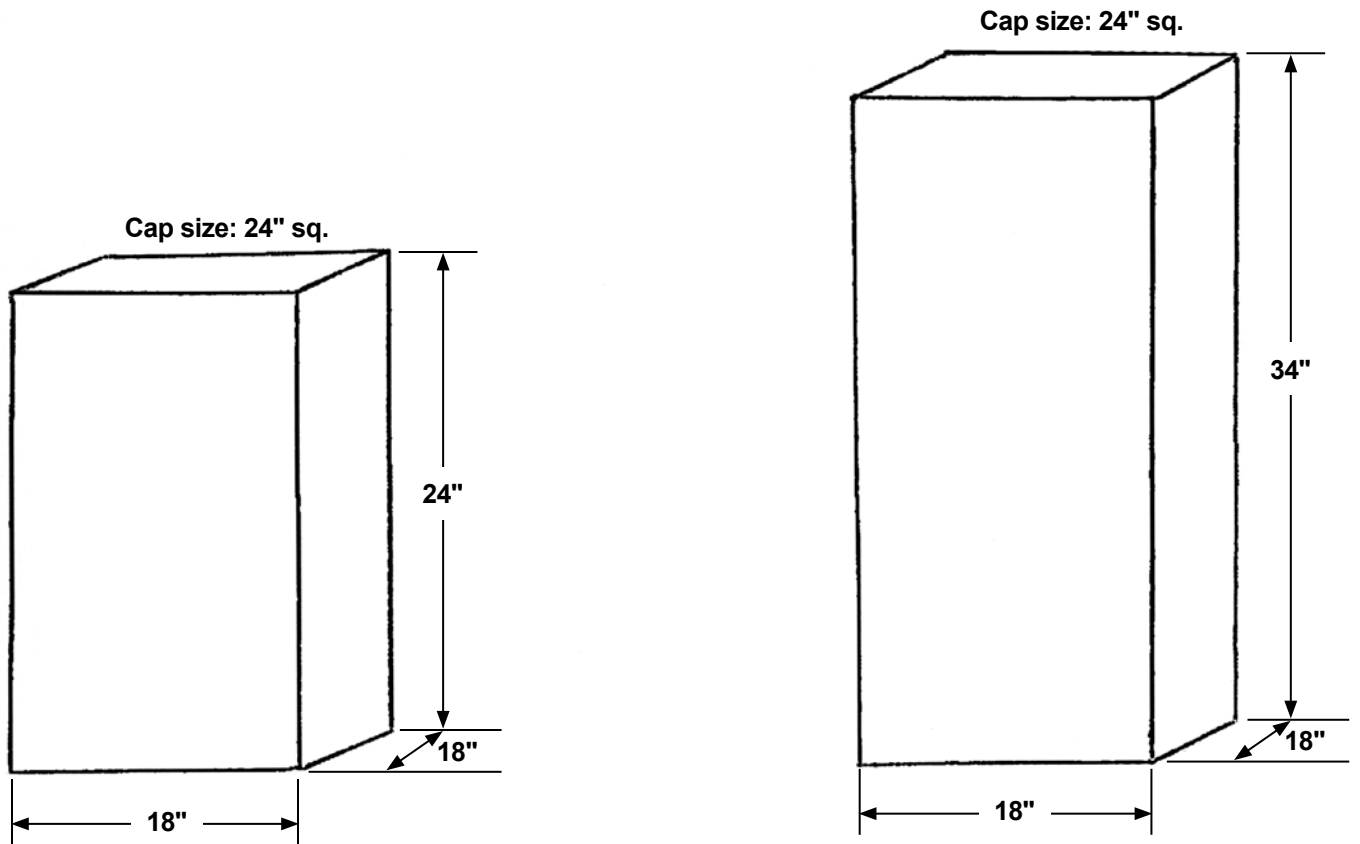

Fire Box — against fireplace

Cap Size: 39"w X 37"d

Corners 6 lin. ft. • Flats 14 sq. ft.

Fire Box — stand alone

Cap Size: 54"w X 37"d

Corners 12 lin. ft. • Flats 20 sq. ft.

Fire Box — against fireplace

Cap Size: 51"w X 37"d

Corners 6 lin. ft. • Flats 19 sq. ft.

42" Wood Box

Fire Pit

Scratch Coat • Firebrick inside

Standard Sizes

Outside Dimensions	Inside Pit Dimensions
36"	26"
42"	32"
48"	38"

COLUMNS

Seat Wall
Standard Sizes
2', 4', 6', 8'

FIESTA MINI

Corners 35 lin. ft. • Flats 73 sq. ft.

FIESTA POCO

Corners 37 lin. ft. • Flats 84 sq. ft.

FIESTA MEZZO

Corners 39 lin. ft. • Flats 98 sq. ft.

FIESTA LARGO

Corners 41 lin. ft. • Flats 115 sq. ft.