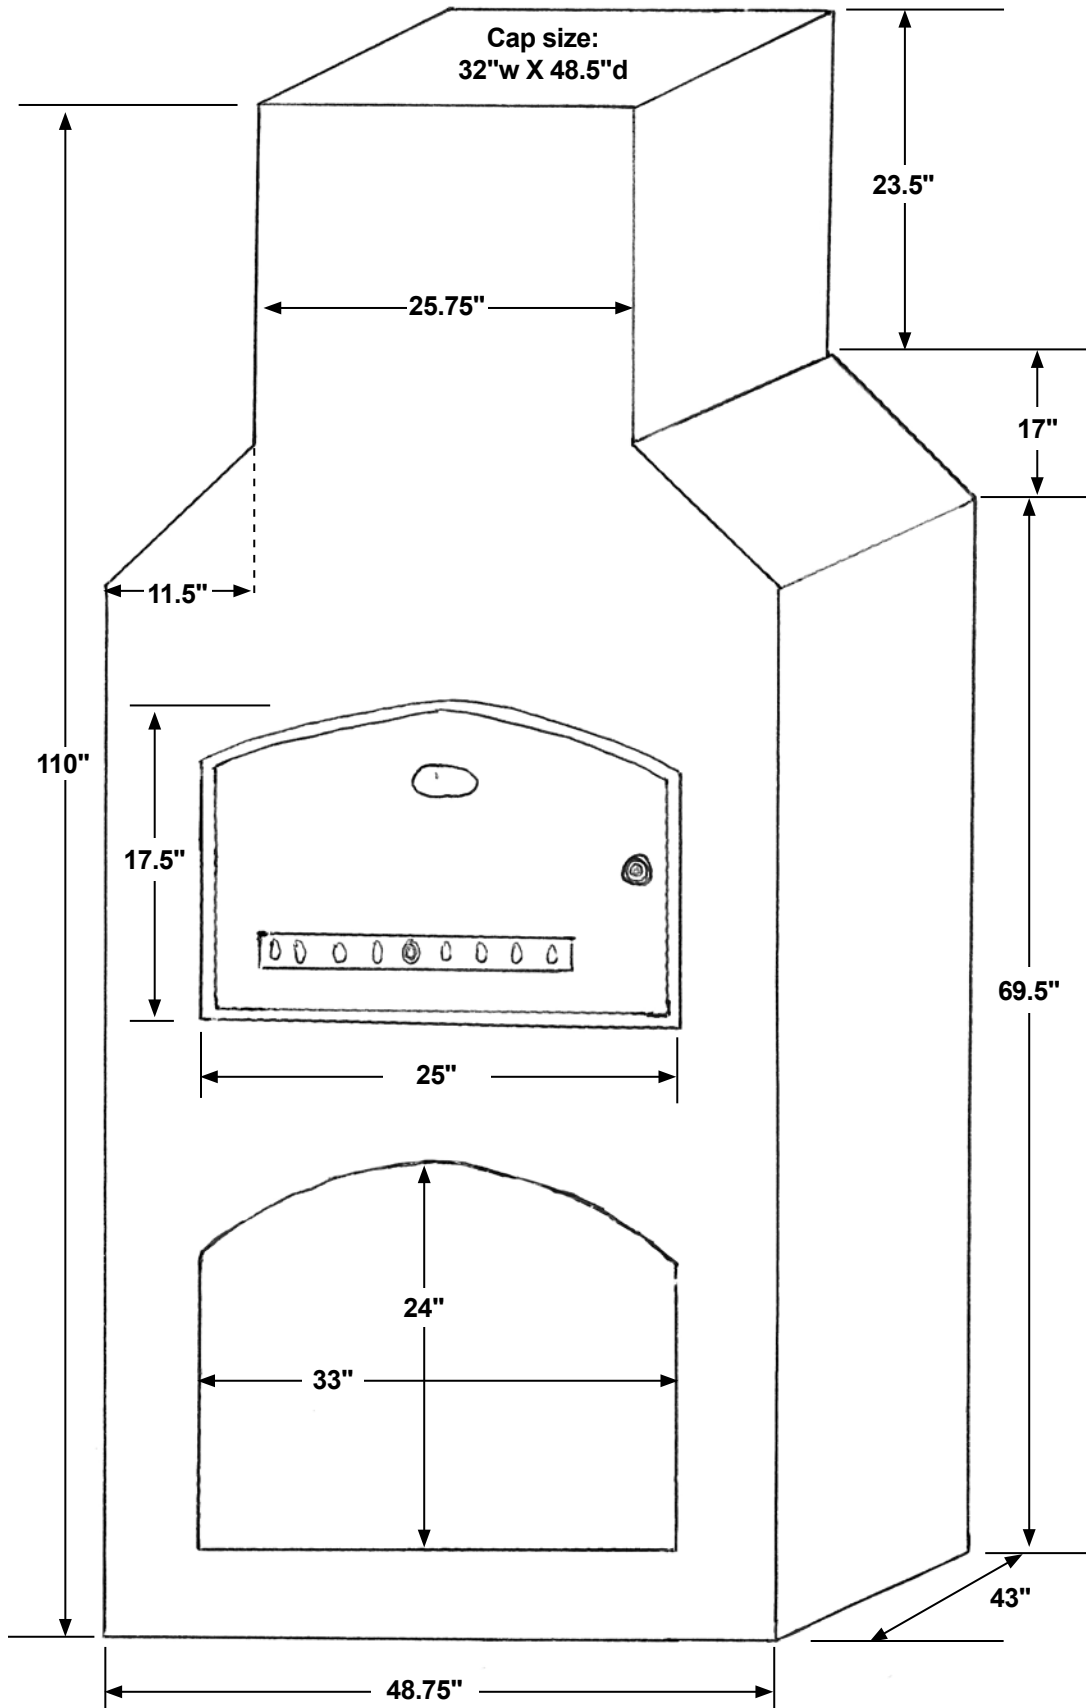

Fire Box — against fireplace

Cap Size: 51"w X 37"d

Corners 6 lin. ft. • Flats 19 sq. ft.

48" Wood Box

36" Wood Box

Fire Box — stand alone

Cap Size: 42"w X 37"d

Corners 12 lin. ft. • Flats 16 sq. ft.

Fire Box — against fireplace

Cap Size: 39"w X 37"d

Corners 6 lin. ft. • Flats 14 sq. ft.

Fire Box — stand alone

Cap Size: 54"w X 37"d

Corners 12 lin. ft. • Flats 20 sq. ft.

Fire Box — against fireplace

Cap Size: 51"w X 37"d

Corners 6 lin. ft. • Flats 19 sq. ft.

42" Wood Box

Fire Pit

Scratch Coat • Firebrick inside

Standard Sizes

Outside Dimensions	Inside Pit Dimensions
36"	26"
42"	32"
48"	38"

COLUMNS

Seat Wall
Standard Sizes
2', 4', 6', 8'

FIESTA MINI

Corners 35 lin. ft. • Flats 73 sq. ft.

FIESTA POCO

Corners 37 lin. ft. • Flats 84 sq. ft.

FIESTA MEZZO

Corners 39 lin. ft. • Flats 98 sq. ft.

FIESTA LARGO

Corners 41 lin. ft. • Flats 115 sq. ft.