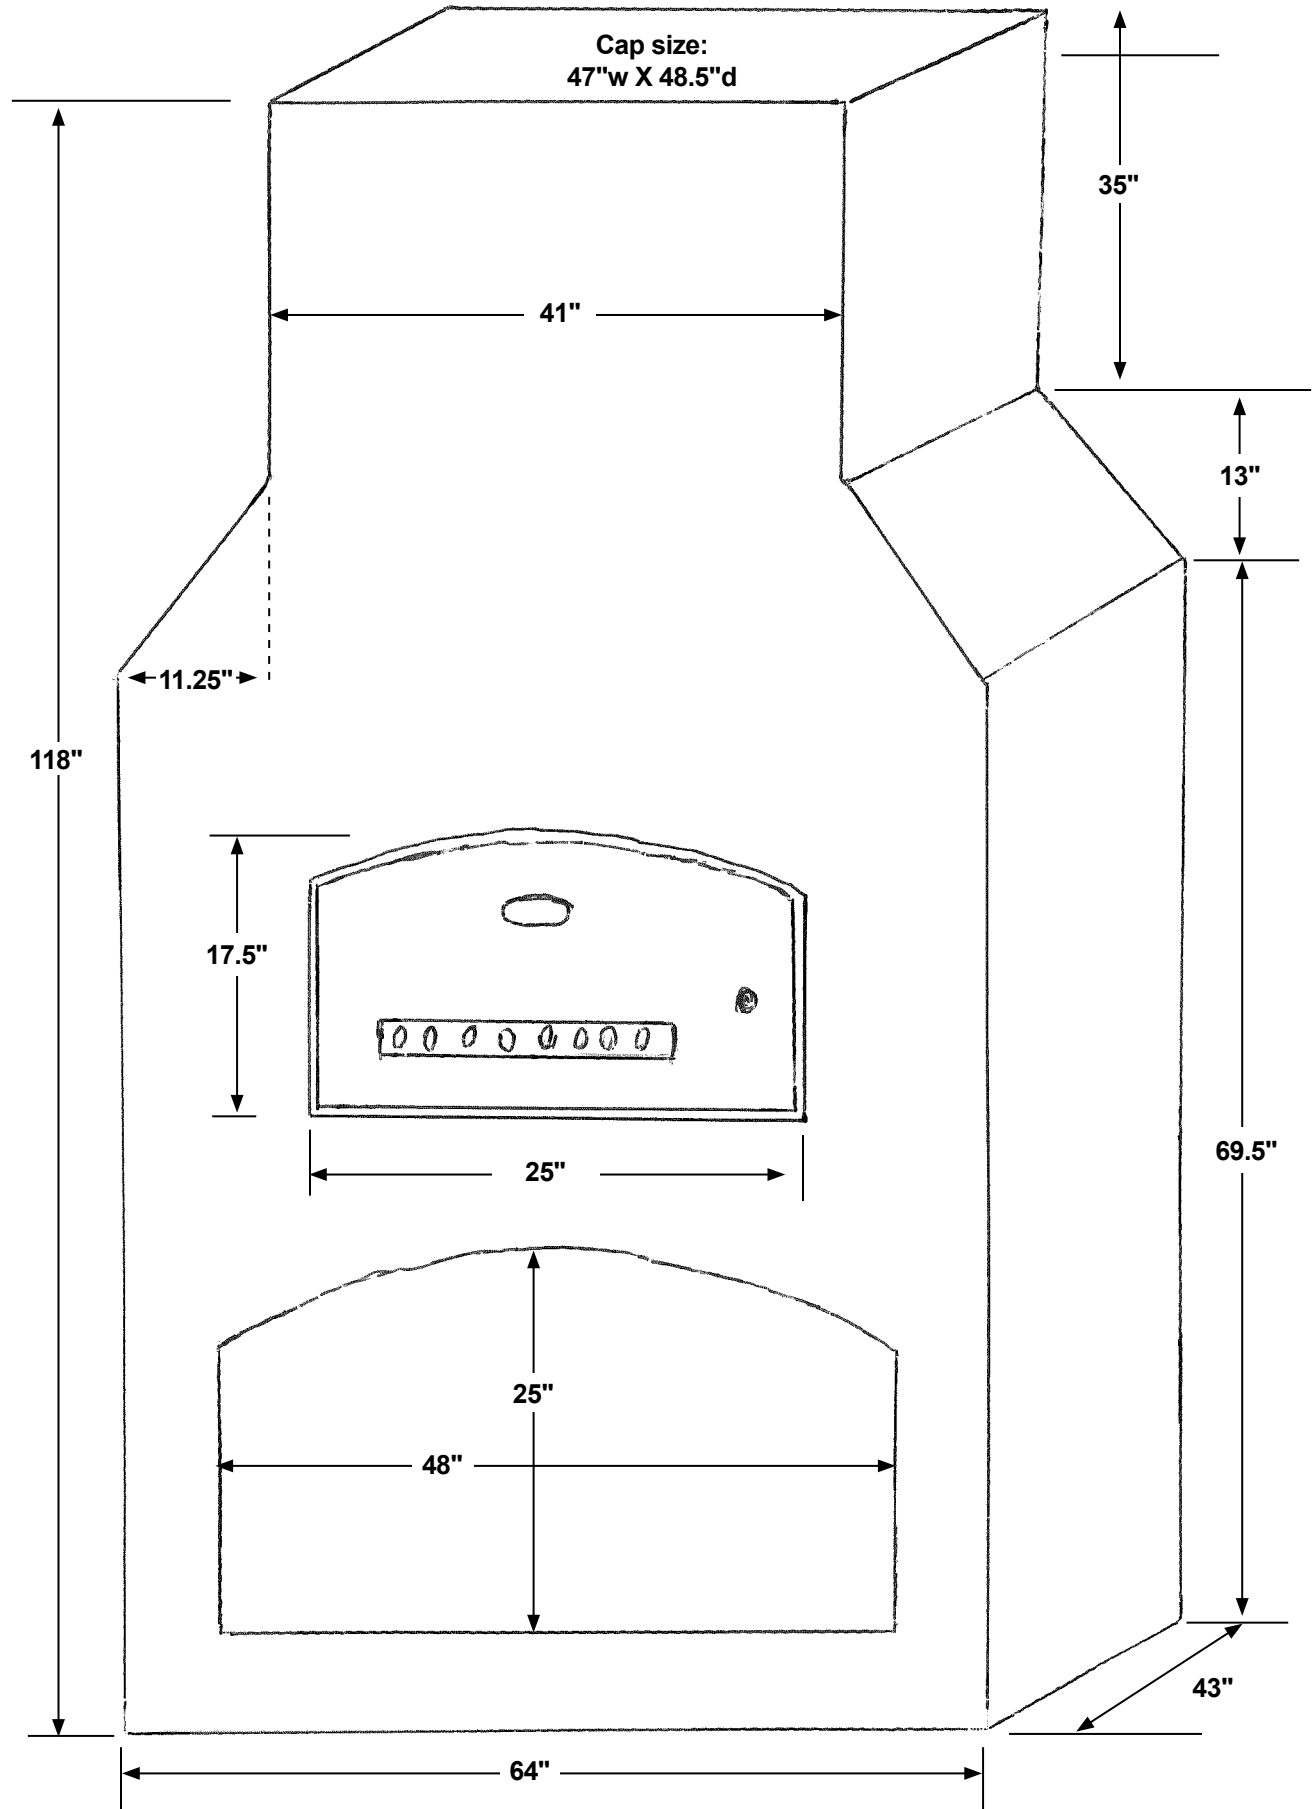

Fire Box — against fireplace

Cap Size: 51"w X 37"d

Corners 6 lin. ft. • Flats 19 sq. ft.

48" Wood Box

36" Wood Box

Fire Box — stand alone

Cap Size: 42"w X 37"d

Corners 12 lin. ft. • Flats 16 sq. ft.

Fire Box — against fireplace

Cap Size: 39"w X 37"d

Corners 6 lin. ft. • Flats 14 sq. ft.

Fire Box — stand alone

Cap Size: 54"w X 37"d

Corners 12 lin. ft. • Flats 20 sq. ft.

Fire Box — against fireplace

Cap Size: 51"w X 37"d

Corners 6 lin. ft. • Flats 19 sq. ft.

42" Wood Box

Fire Pit

Scratch Coat • Firebrick inside

Standard Sizes

Outside Dimensions	Inside Pit Dimensions
36"	26"
42"	32"
48"	38"

COLUMNS

Seat Wall
Standard Sizes
2', 4', 6', 8'

FIESTA MINI

Corners 35 lin. ft. • Flats 73 sq. ft.

FIESTA POCO

Corners 37 lin. ft. • Flats 84 sq. ft.

FIESTA MEZZO

Corners 39 lin. ft. • Flats 98 sq. ft.

FIESTA LARGO

Corners 41 lin. ft. • Flats 115 sq. ft.