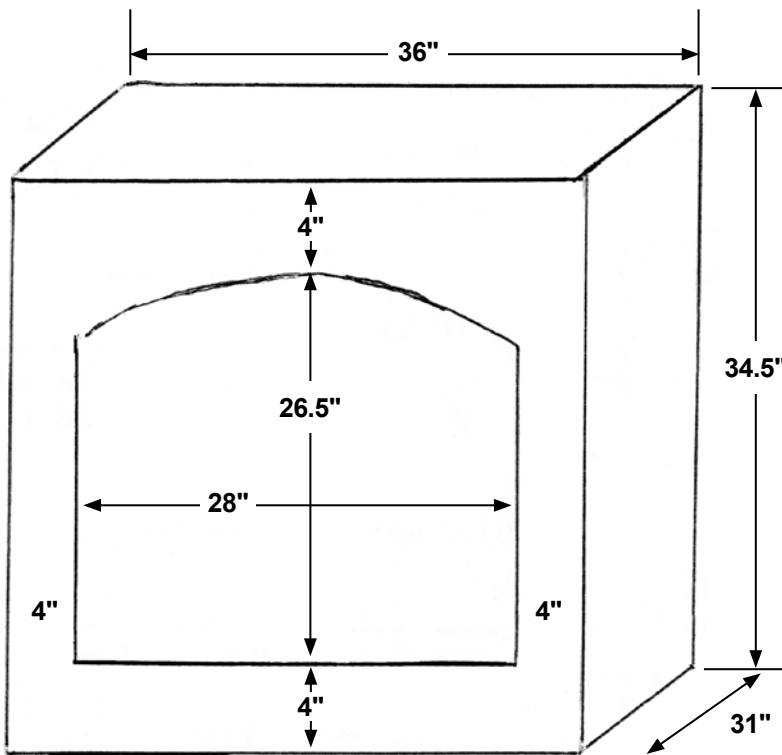

Corners 32 lin. ft. • Flats 65 sq. ft.

MEZZO – fireplace

Corners 32 lin. ft. • Flats 77 sq. ft.

POCO – fireplace

Corners 30 lin. ft. • Flats 54 sq. ft.

POCO MONOLITHIC – fireplace

Corners 30 lin. ft. • Flats 65 sq. ft.

MINI – fireplace

Corners 30 lin. ft. • Flats 43 sq. ft.

MINI MONOLITHIC — fireplace

Corners 28 lin. ft. • Flats 51 sq. ft.

Fire Box — stand alone

Cap Size: 54"w X 37"d

Corners 12 lin. ft. • Flats 20 sq. ft.

Fire Box — against fireplace

Cap Size: 51"w X 37"d

Corners 6 lin. ft. • Flats 19 sq. ft.

48" Wood Box

36" Wood Box

Fire Box — stand alone

Cap Size: 42"w X 37"d

Corners 12 lin. ft. • Flats 16 sq. ft.

Fire Box — against fireplace

Cap Size: 39"w X 37"d

Corners 6 lin. ft. • Flats 14 sq. ft.

Fire Box — stand alone

Cap Size: 54"w X 37"d

Corners 12 lin. ft. • Flats 20 sq. ft.

Fire Box — against fireplace

Cap Size: 51"w X 37"d