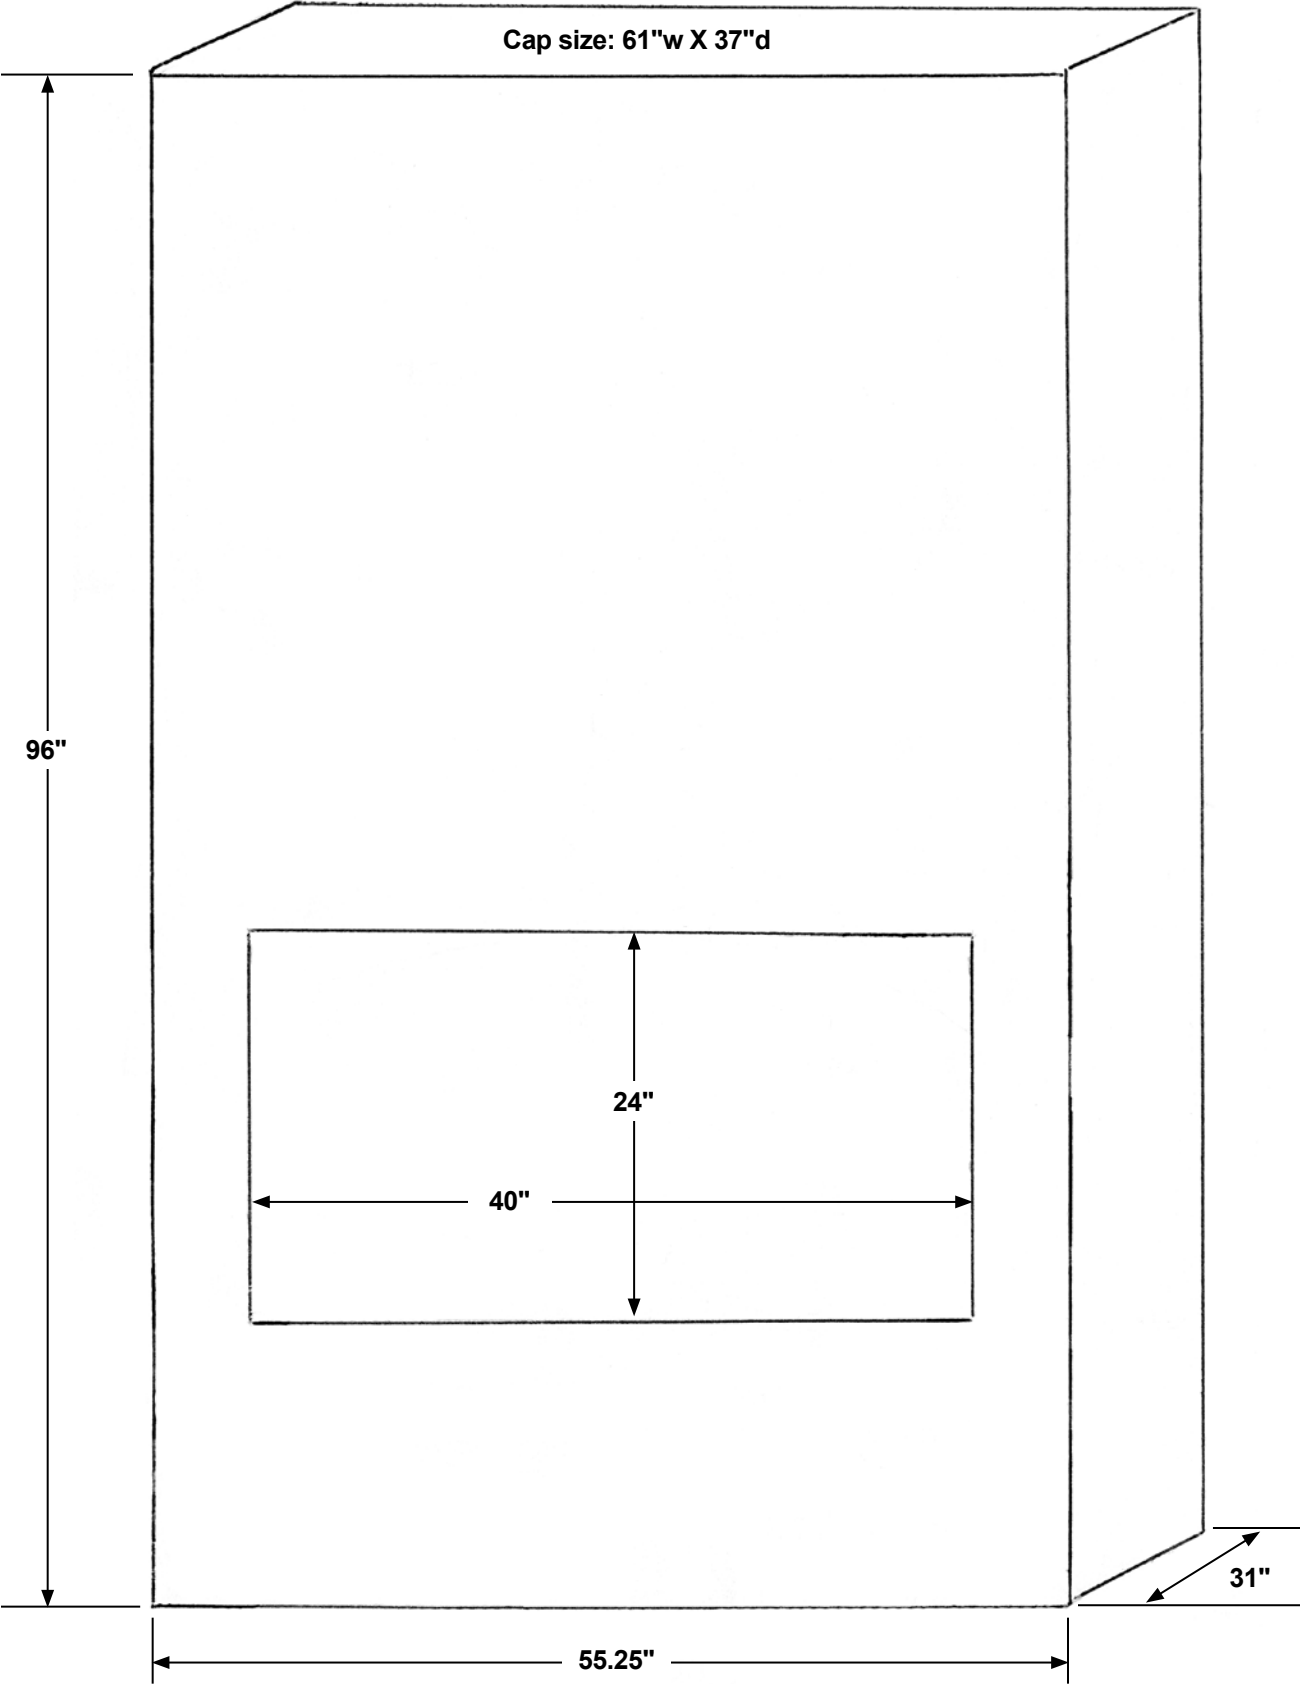

Poco Fireplace with Wood Mantel

LARGO

Corners 38' • Flats 84 sq. ft.

MEZZO

Corners 34 lin. ft. • Flats 65 sq. ft.

MEZZO – 5" setback with tapered shoulder

Corners 32 lin. ft. • Flats 65 sq. ft.

MEZZO — square shoulders

Corners 32 lin. ft. • Flats 65 sq. ft.

MEZZO – fireplace

Corners 32 lin. ft. • Flats 77 sq. ft.

POCO – fireplace

Corners 30 lin. ft. • Flats 54 sq. ft.

POCO MONOLITHIC – fireplace

Corners 30 lin. ft. • Flats 65 sq. ft.

MINI – fireplace

Corners 30 lin. ft. • Flats 43 sq. ft.

MINI MONOLITHIC — fireplace

Corners 28 lin. ft. • Flats 51 sq. ft.

Fire Box — stand alone

Cap Size: 54"w X 37"d

Corners 12 lin. ft. • Flats 20 sq. ft.

Fire Box — against fireplace

Cap Size: 51"w X 37"d

Corners 6 lin. ft. • Flats 19 sq. ft.

48" Wood Box

36" Wood Box

Fire Box — stand alone

Cap Size: 42"w X 37"d

Corners 12 lin. ft. • Flats 16 sq. ft.