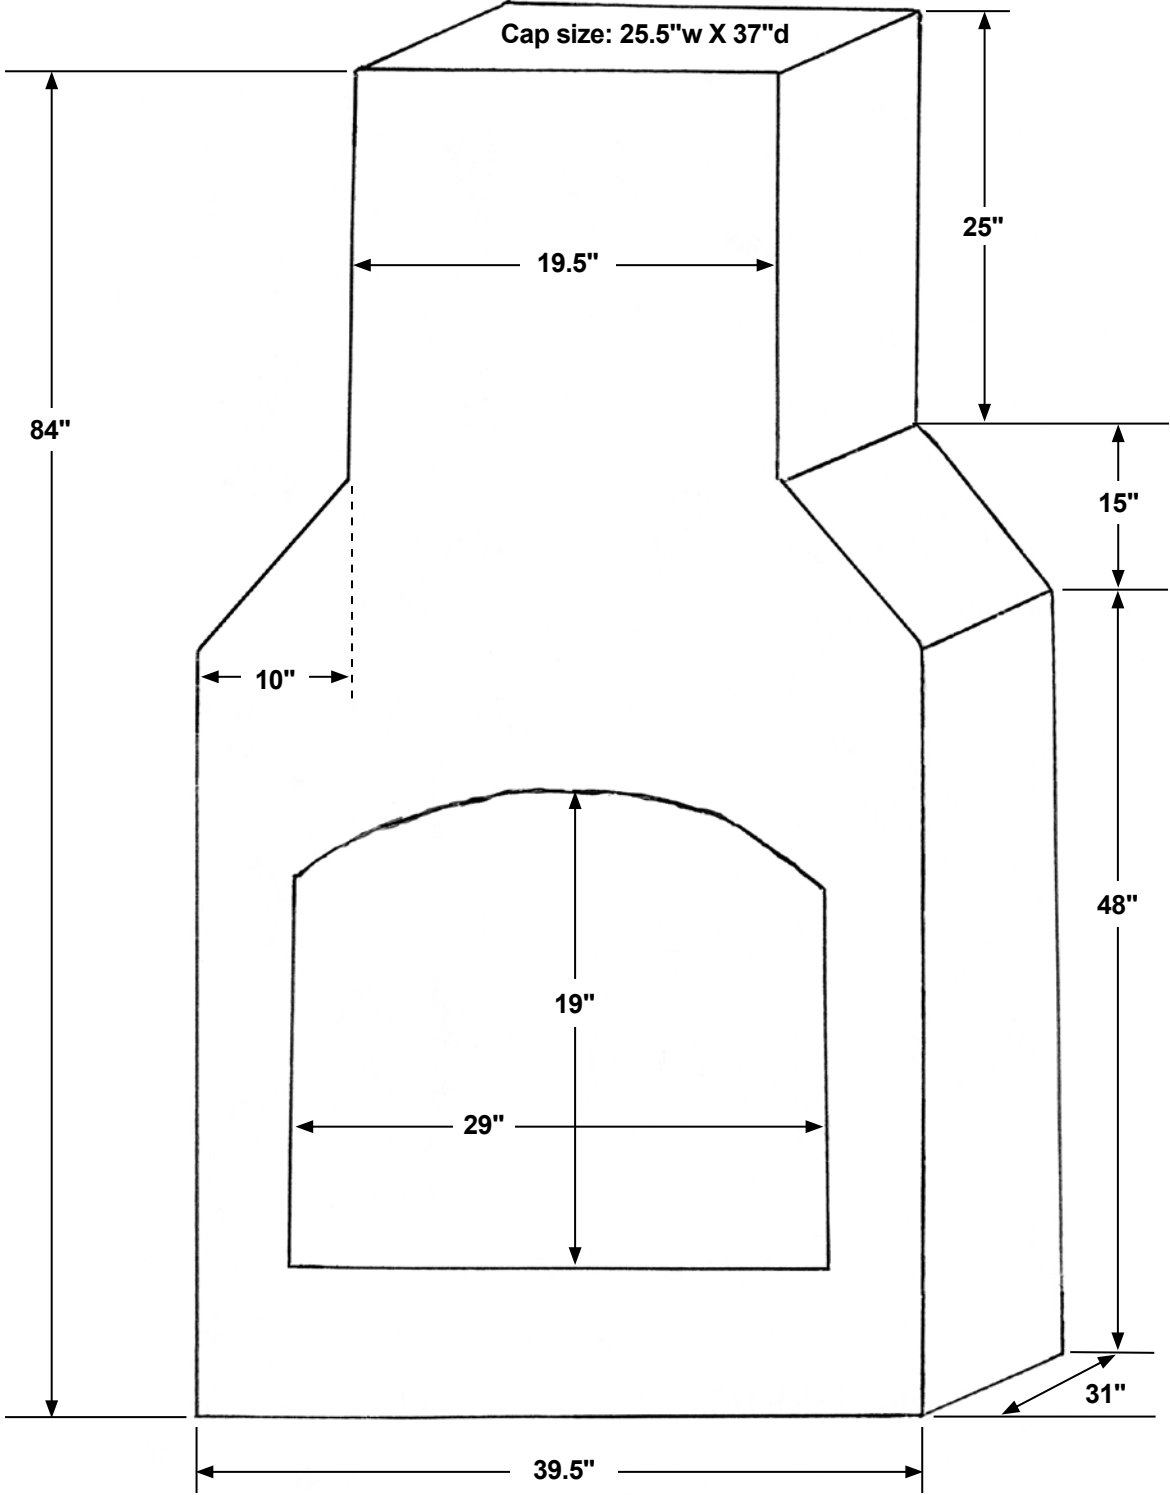

Poco Fireplace with Wood Mantel

LARGO

Corners 38' • Flats 84 sq. ft.

MEZZO

Corners 34 lin. ft. • Flats 65 sq. ft.

MEZZO – 5" setback with tapered shoulder

Corners 32 lin. ft. • Flats 65 sq. ft.

MEZZO — square shoulders

Corners 32 lin. ft. • Flats 65 sq. ft.

MEZZO – fireplace

Corners 32 lin. ft. • Flats 77 sq. ft.

POCO – fireplace

Corners 30 lin. ft. • Flats 54 sq. ft.

POCO MONOLITHIC – fireplace

Corners 30 lin. ft. • Flats 65 sq. ft.

MINI – fireplace

Corners 30 lin. ft. • Flats 43 sq. ft.

MINI MONOLITHIC — fireplace

Corners 28 lin. ft. • Flats 51 sq. ft.

Fire Box — stand alone

Cap Size: 54"w X 37"d

Corners 12 lin. ft. • Flats 20 sq. ft.

FIESTA MINI

Corners 35 lin. ft. • Flats 73 sq. ft.

FIESTA POCO

Corners 37 lin. ft. • Flats 84 sq. ft.

FIESTA MEZZO

Corners 39 lin. ft. • Flats 98 sq. ft.

FIESTA LARGO

Corners 41 lin. ft. • Flats 115 sq. ft.